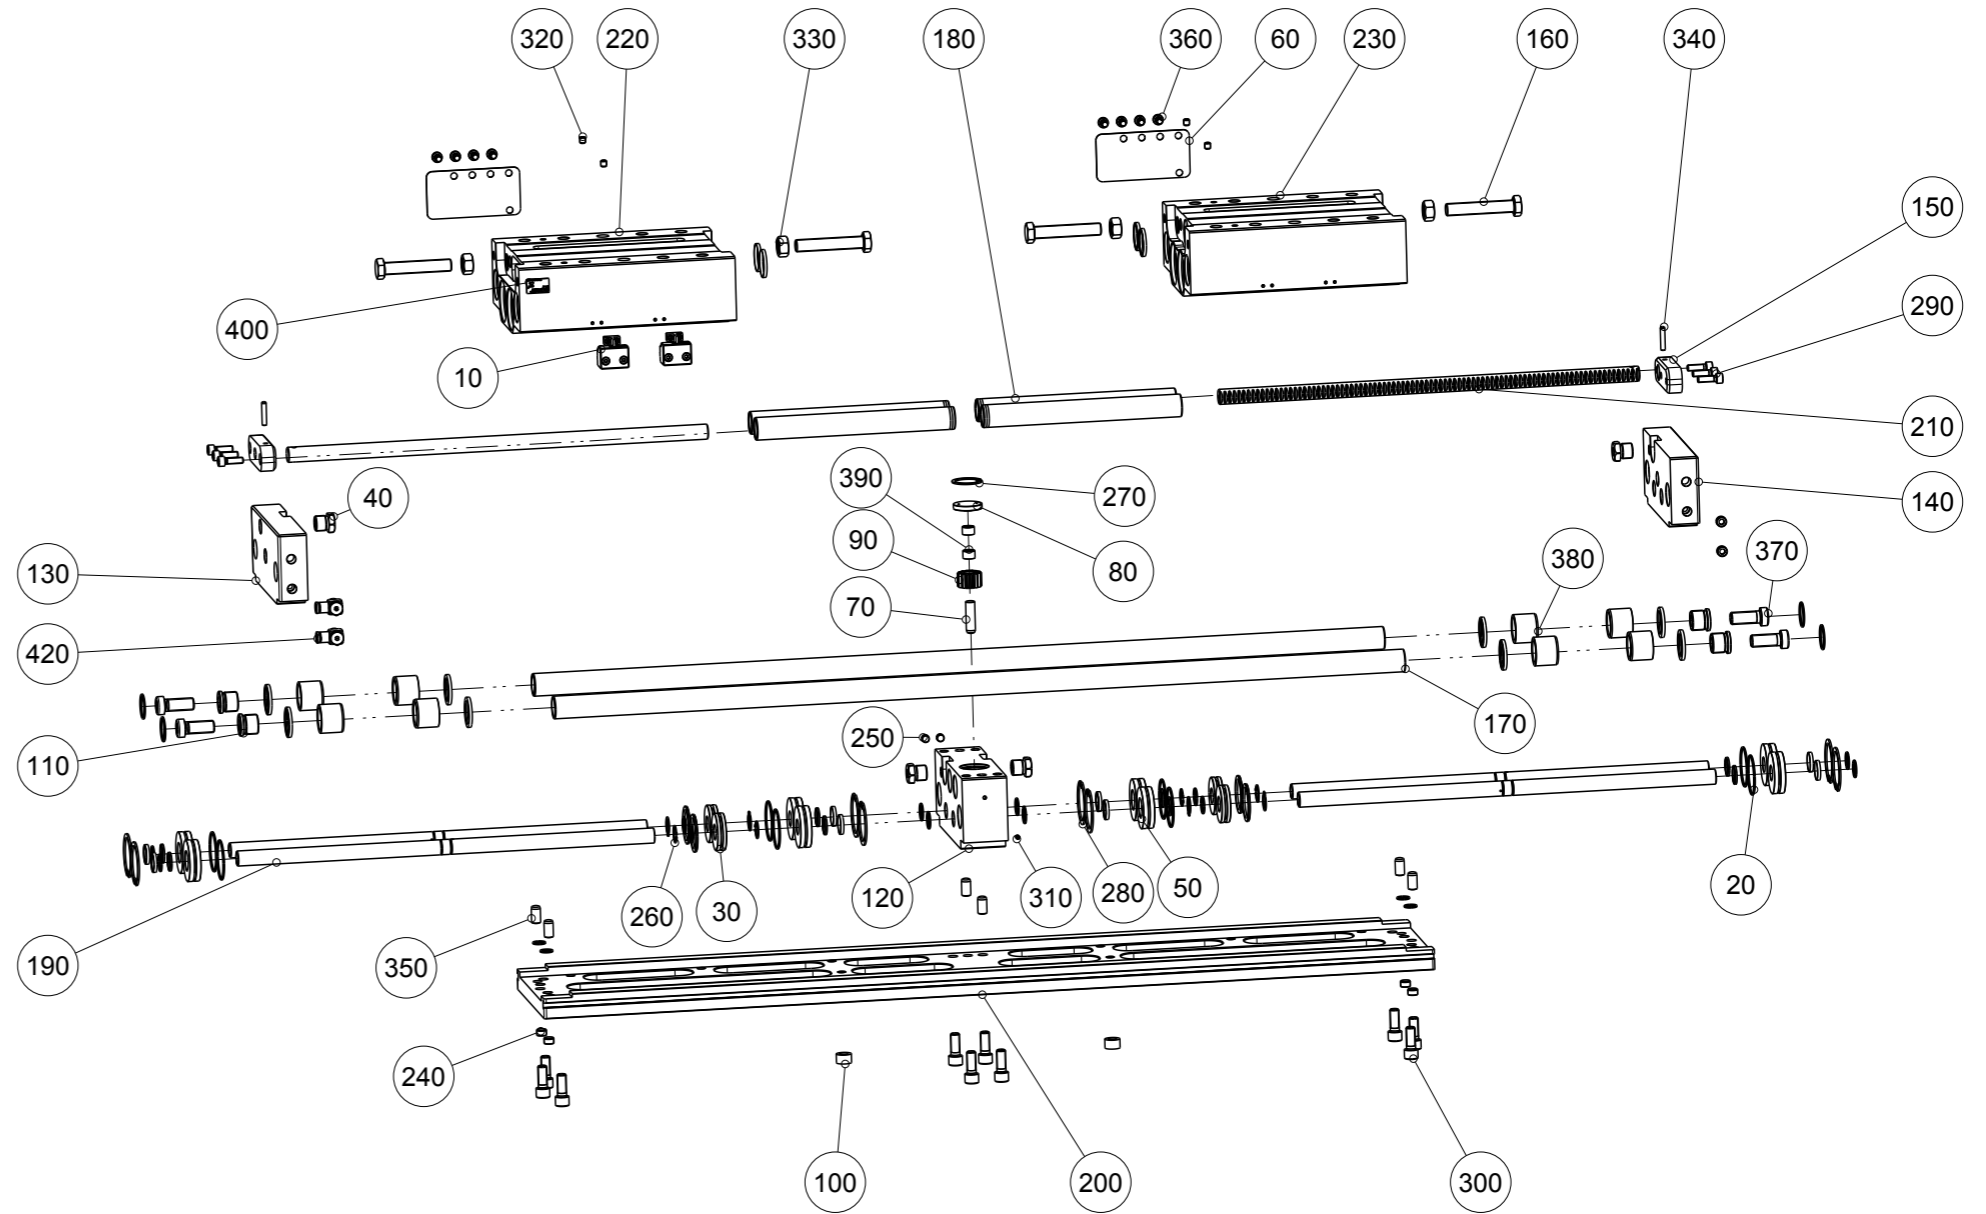

Artikel mit gleicher Buchstabenkennzeichnung müssen aus Toleranzgründen zusammen bestellt werden.

Due to tolerance reasons, articles with the same letter marking must be ordered together.

Ersatzteilstückliste
Parts list

GPH84220N-00-A

Pos. Item	Menge Quantity	Artikel-Nr. Article-No.	
10	2	ANS000001	
20	1	ZDS117349	
30	4	113051	
40	4	113052	
50	8	113153	
60	2	113171	
70	1	113172	
80	1	113189	
90	1	113194	
100	2	113663	
110	4	114873	
120	1	114878	
130	1	114880	
140	1	114881	
150	2	114888	
160	4	115975	
170	2	141408	
180	4	141409	
190	4	141410	
200	1	141412	
210	2	141413	
220	1	141414	
230	1	141415	
240	6	CDST00140	
250	2	CDST00180	
260	8	C047120009	
270	1	C047238006	
280	8	C047255000	
290	6	C0912080256	
300	10	C0912120306	
310	1	C0913050056	
320	4	C0913080086	
330	4	C093416006	
340	2	C632506320	
350	6	C632512240	
360	10	C7984080126	
370	4	C7984160406	
380	8	CLAG000339	
390	2	CLAG12100	
400	1	CTYP00116	
410	1	DDOC00289	
420	2	DRV1-4X8	