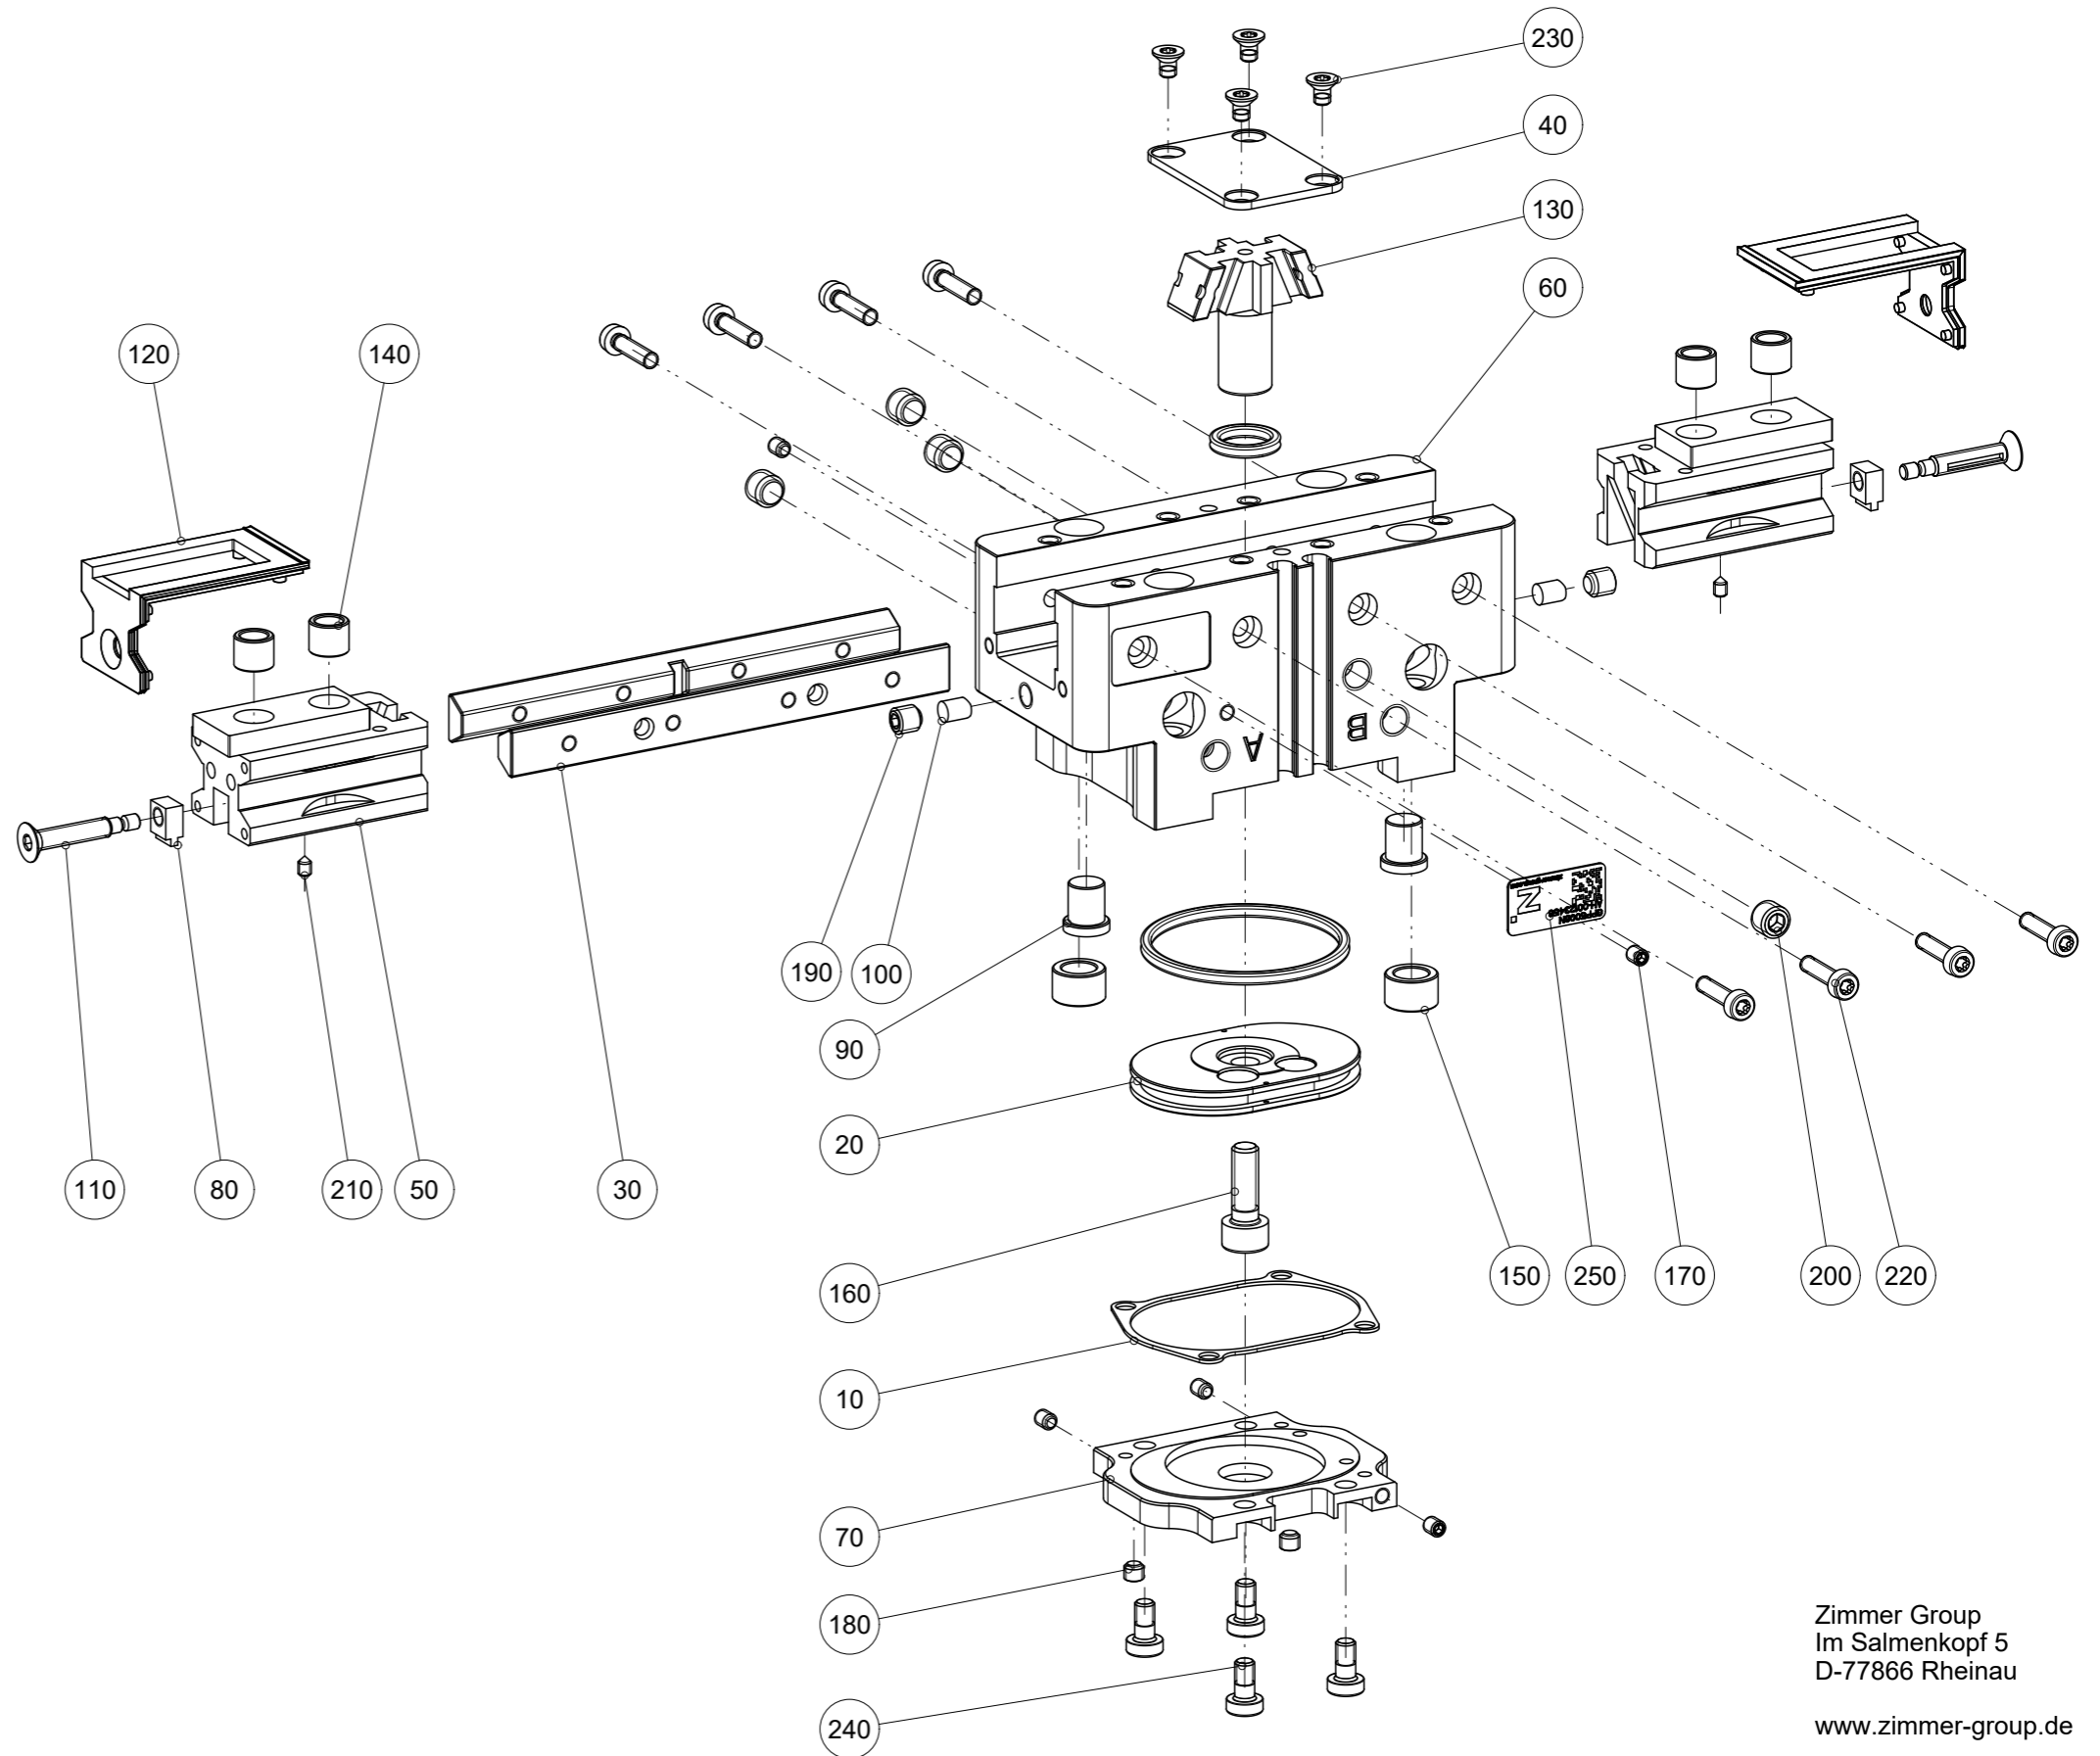

Artikel mit gleicher Buchstabenkennzeichnung müssen aus Toleranzgründen zusammen bestellt werden.

Due to tolerance reasons, articles with the same letter marking must be ordered together.

Ersatzteilstückliste Parts list		GPP5006S-20-A	
Pos. Item	Menge Quantity	Artikel-Nr. Article-No.	
10	1	ZDS033499	
20	1	ZKOL023001	
30	2	016230	a
40	1	016415	
50	2	016505	a
60	1	016507	a
70	1	016510	
80	2	016967	
90	2	016968	
100	2	016979	
110	2	017021	
120	2	020829	
130	1	023058	
140	4	024230	
150	2	024231	
160	1	C0912040124D	
170	5	C09130250036	
180	2	C09130300256	
190	2	C0913040046	
200	4	C0913050046	
210	2	C0914020036	
220	8	C14580025106	a
230	4	C14581025046	
240	4	C7984030066	
250	1	CTYP00115	
260	1	DDOC00196	
a	1	Zylinder	
Erstellungsdatum Creation date	25.05.16	Aenderungsdatum Modification date	28.03.23