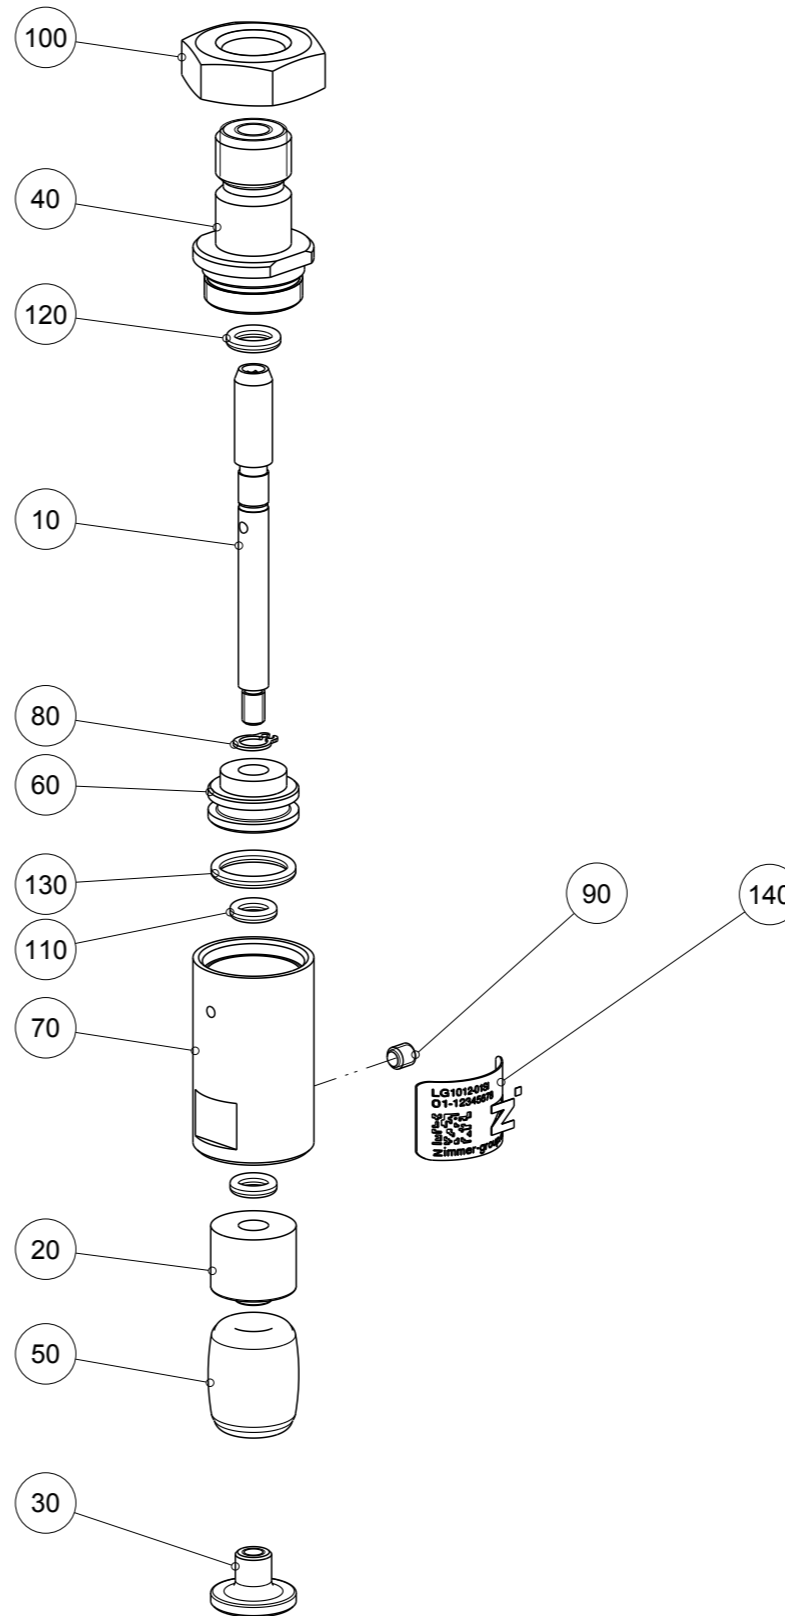

Artikel mit gleicher Buchstabenkennzeichnung müssen aus Toleranzgründen zusammen bestellt werden.

Due to tolerance reasons, articles with the same letter marking must be ordered together.

Ersatzteilstückliste Parts list		LG1012-01SI	
Pos. Item	Menge Quantity	Artikel-Nr. Article-No.	i
10	1	021644	
20	1	DAL02090	
30	1	DAL02250	
40	1	DEC05110	
50	1	GUM01270	a
60	1	KOL23050	
70	1	ZYL26550	
80	1	C047104000	
90	1	C0913030039	
100	1	C093610009	
110	2	COR004015V	a
120	1	COR005015V	a
130	1	COR009015V	a
140	1	CTYP00118	
150	1	DDOC00241	
a	1	DSL1012	
Erstellungsdatum Creation date		08.05.09	Aenderungsdatum Modification date
			23.07.20