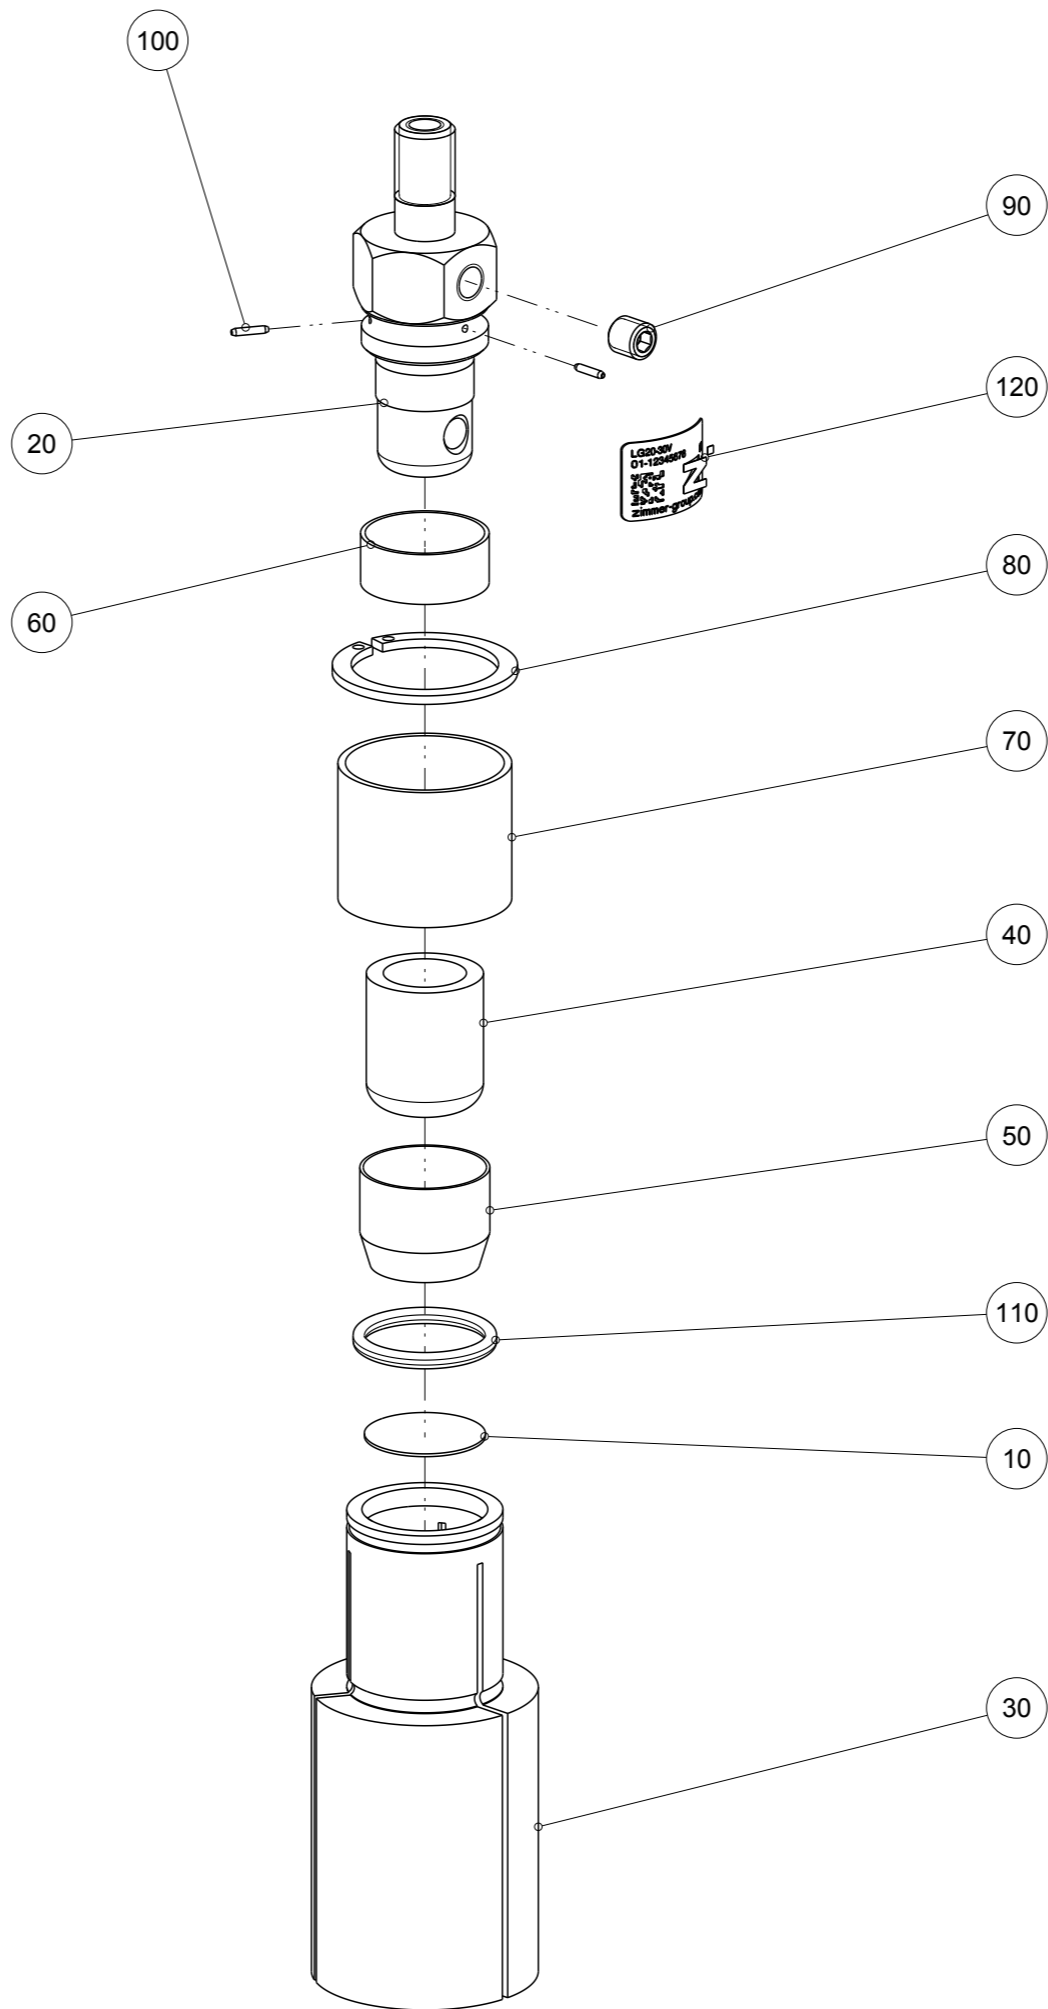

Artikel mit gleicher Buchstabenkennzeichnung müssen aus Toleranzgründen zusammen bestellt werden.

Due to tolerance reasons, articles with the same letter marking must be ordered together.

Ersatzteilstückliste Parts list		LG20-30V	
Pos. Item	Menge Quantity	Artikel-Nr. Article-No.	i
10	1	BLE20300	
20	1	DMS20300	
30	1	DST20301	
40	1	GUM20300	a
50	1	GUM20310	a
60	1	ROR16000	
70	1	ROR21000	
80	1	C047121009	
90	1	C0913050059	
100	3	C734310050	
110	1	COR0160200	a
120	1	CTYP00118	
130	1	DDOC00240	
a	1	DSL20-30	
Erstellungsdatum Creation date	29.09.11	Aenderungsdatum Modification date	14.07.20