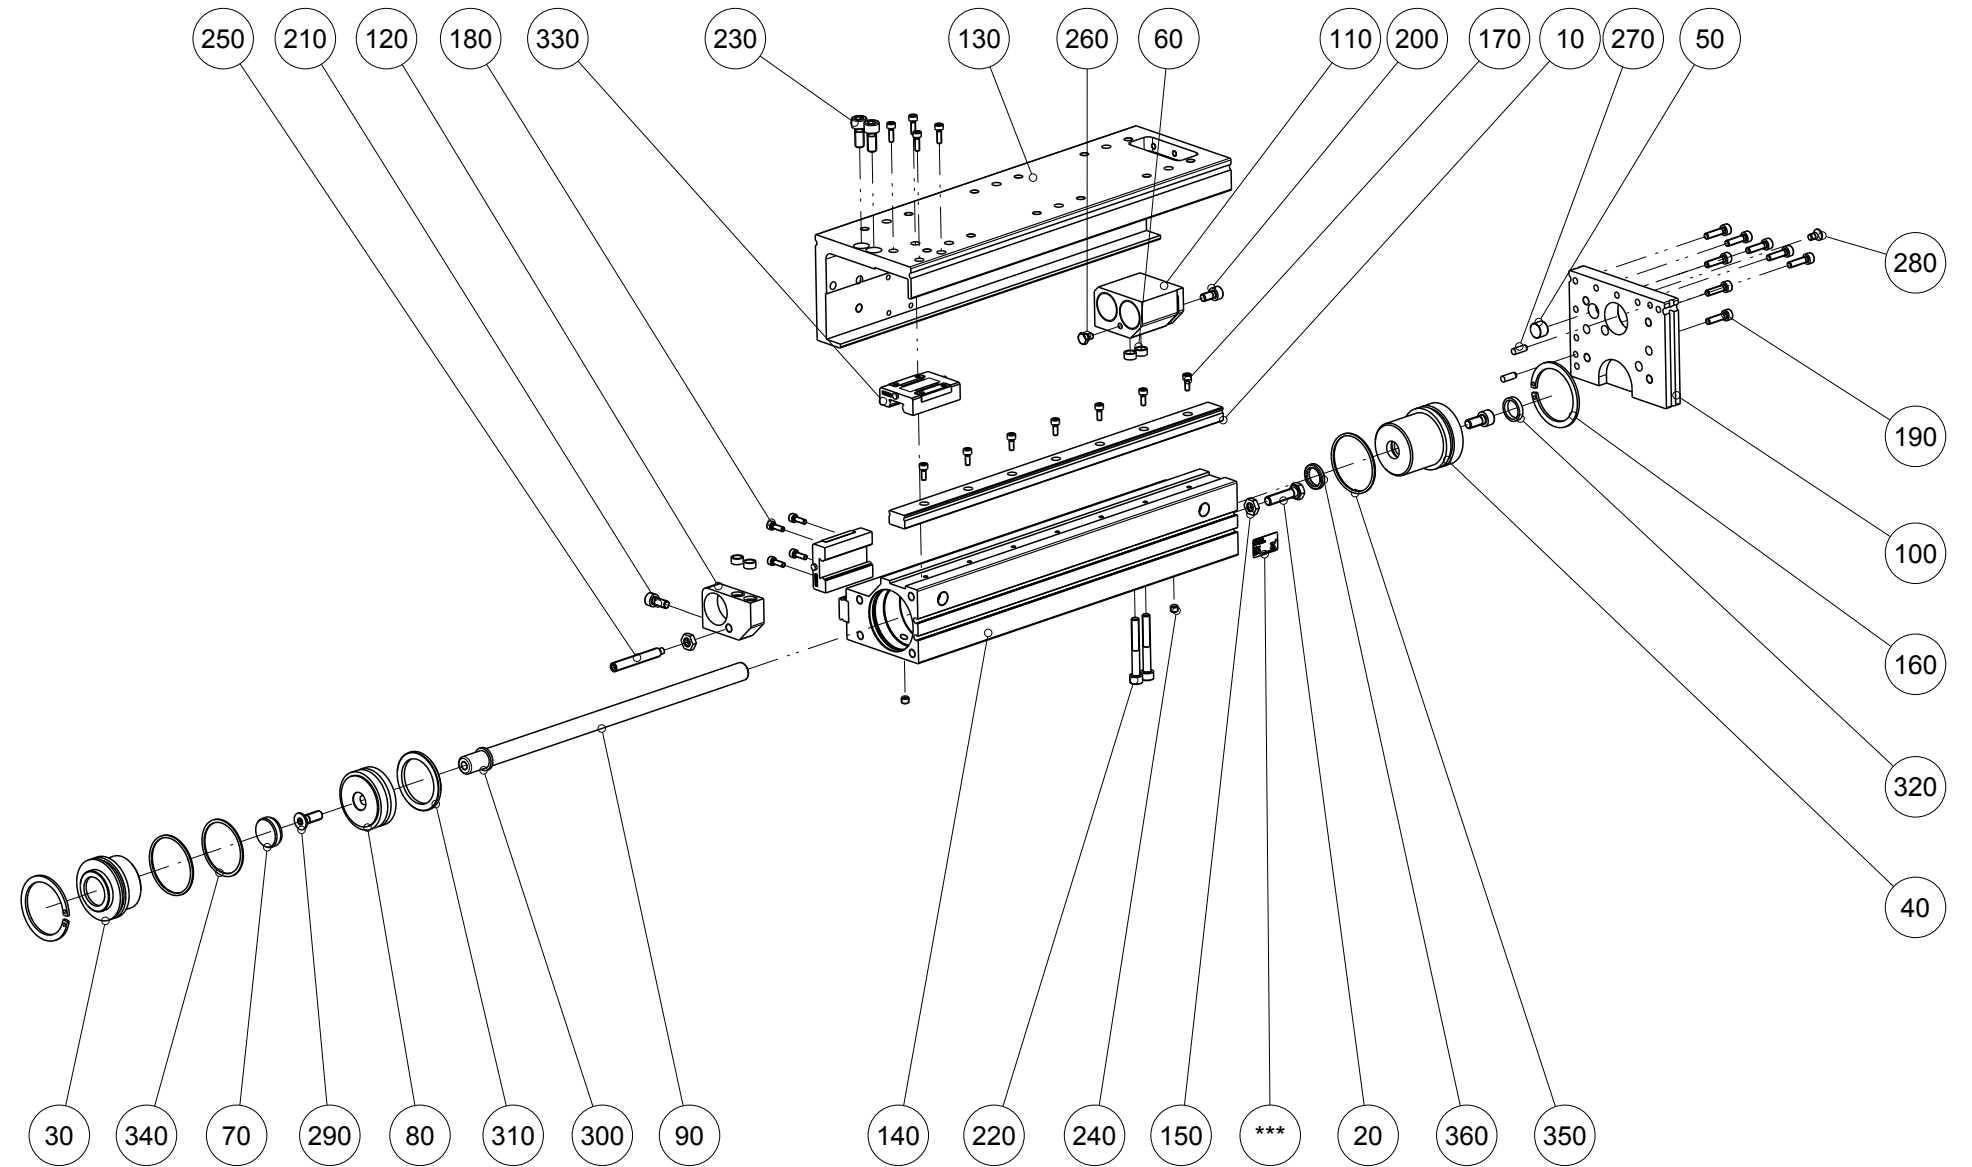

Artikel mit gleicher Buchstabenkennzeichnung müssen aus Toleranzgründen zusammen bestellt werden.

Due to tolerance reasons, articles with the same letter marking must be ordered together.

Ersatzteilstückliste Parts list		LSX40-200	
Pos. Item	Menge Quantity	Artikel-Nr. Article-No.	
10	2	CLMS00296	
20	1	CNAB40000	
30	1	DEC40000	
40	1	DFG12380	
50	1	DST04100	
60	4	DST40800	
70	1	GUM00400	
80	1	KOL40340	b
90	1	KST12830	
100	1	PLA40180	
110	1	PLA40190	
120	1	PLA40200	
130	1	PLA40230	
140	1	ZYL40440	
150	2	C043906002	
160	2	C047242000	
170	14	C0912030089	
180	8	C0912030109	
190	8	C0912040169	
200	1	C0912050109	
210	1	C0912050129	
220	2	C0912050409	
230	3	C0912060149	
240	2	C0913050049	
250	1	C091506459	
260	1	C093304069	
270	2	C632504120	
280	1	C7991040089	
290	1	C7991060189	
300	1	CDKAR00013	a
310	1	CDKPZ00400	a
320	1	CINA12160	a
330	2	CLMW00047	
340	1	CMAG016	b
350	2	COR0380200	a
360	1	CQU41120	a
370	1	CTYP00117	
380	1	DDOC00301	
a	1	DSLSX40	

30.04.2019

Zimmer Group
Im Salmenkopf 5
D-77866 Rheinau

www.zimmer-group.de

T +49 7844 9138-0
F +49 7844 9138-80

info@zimmer-group.de