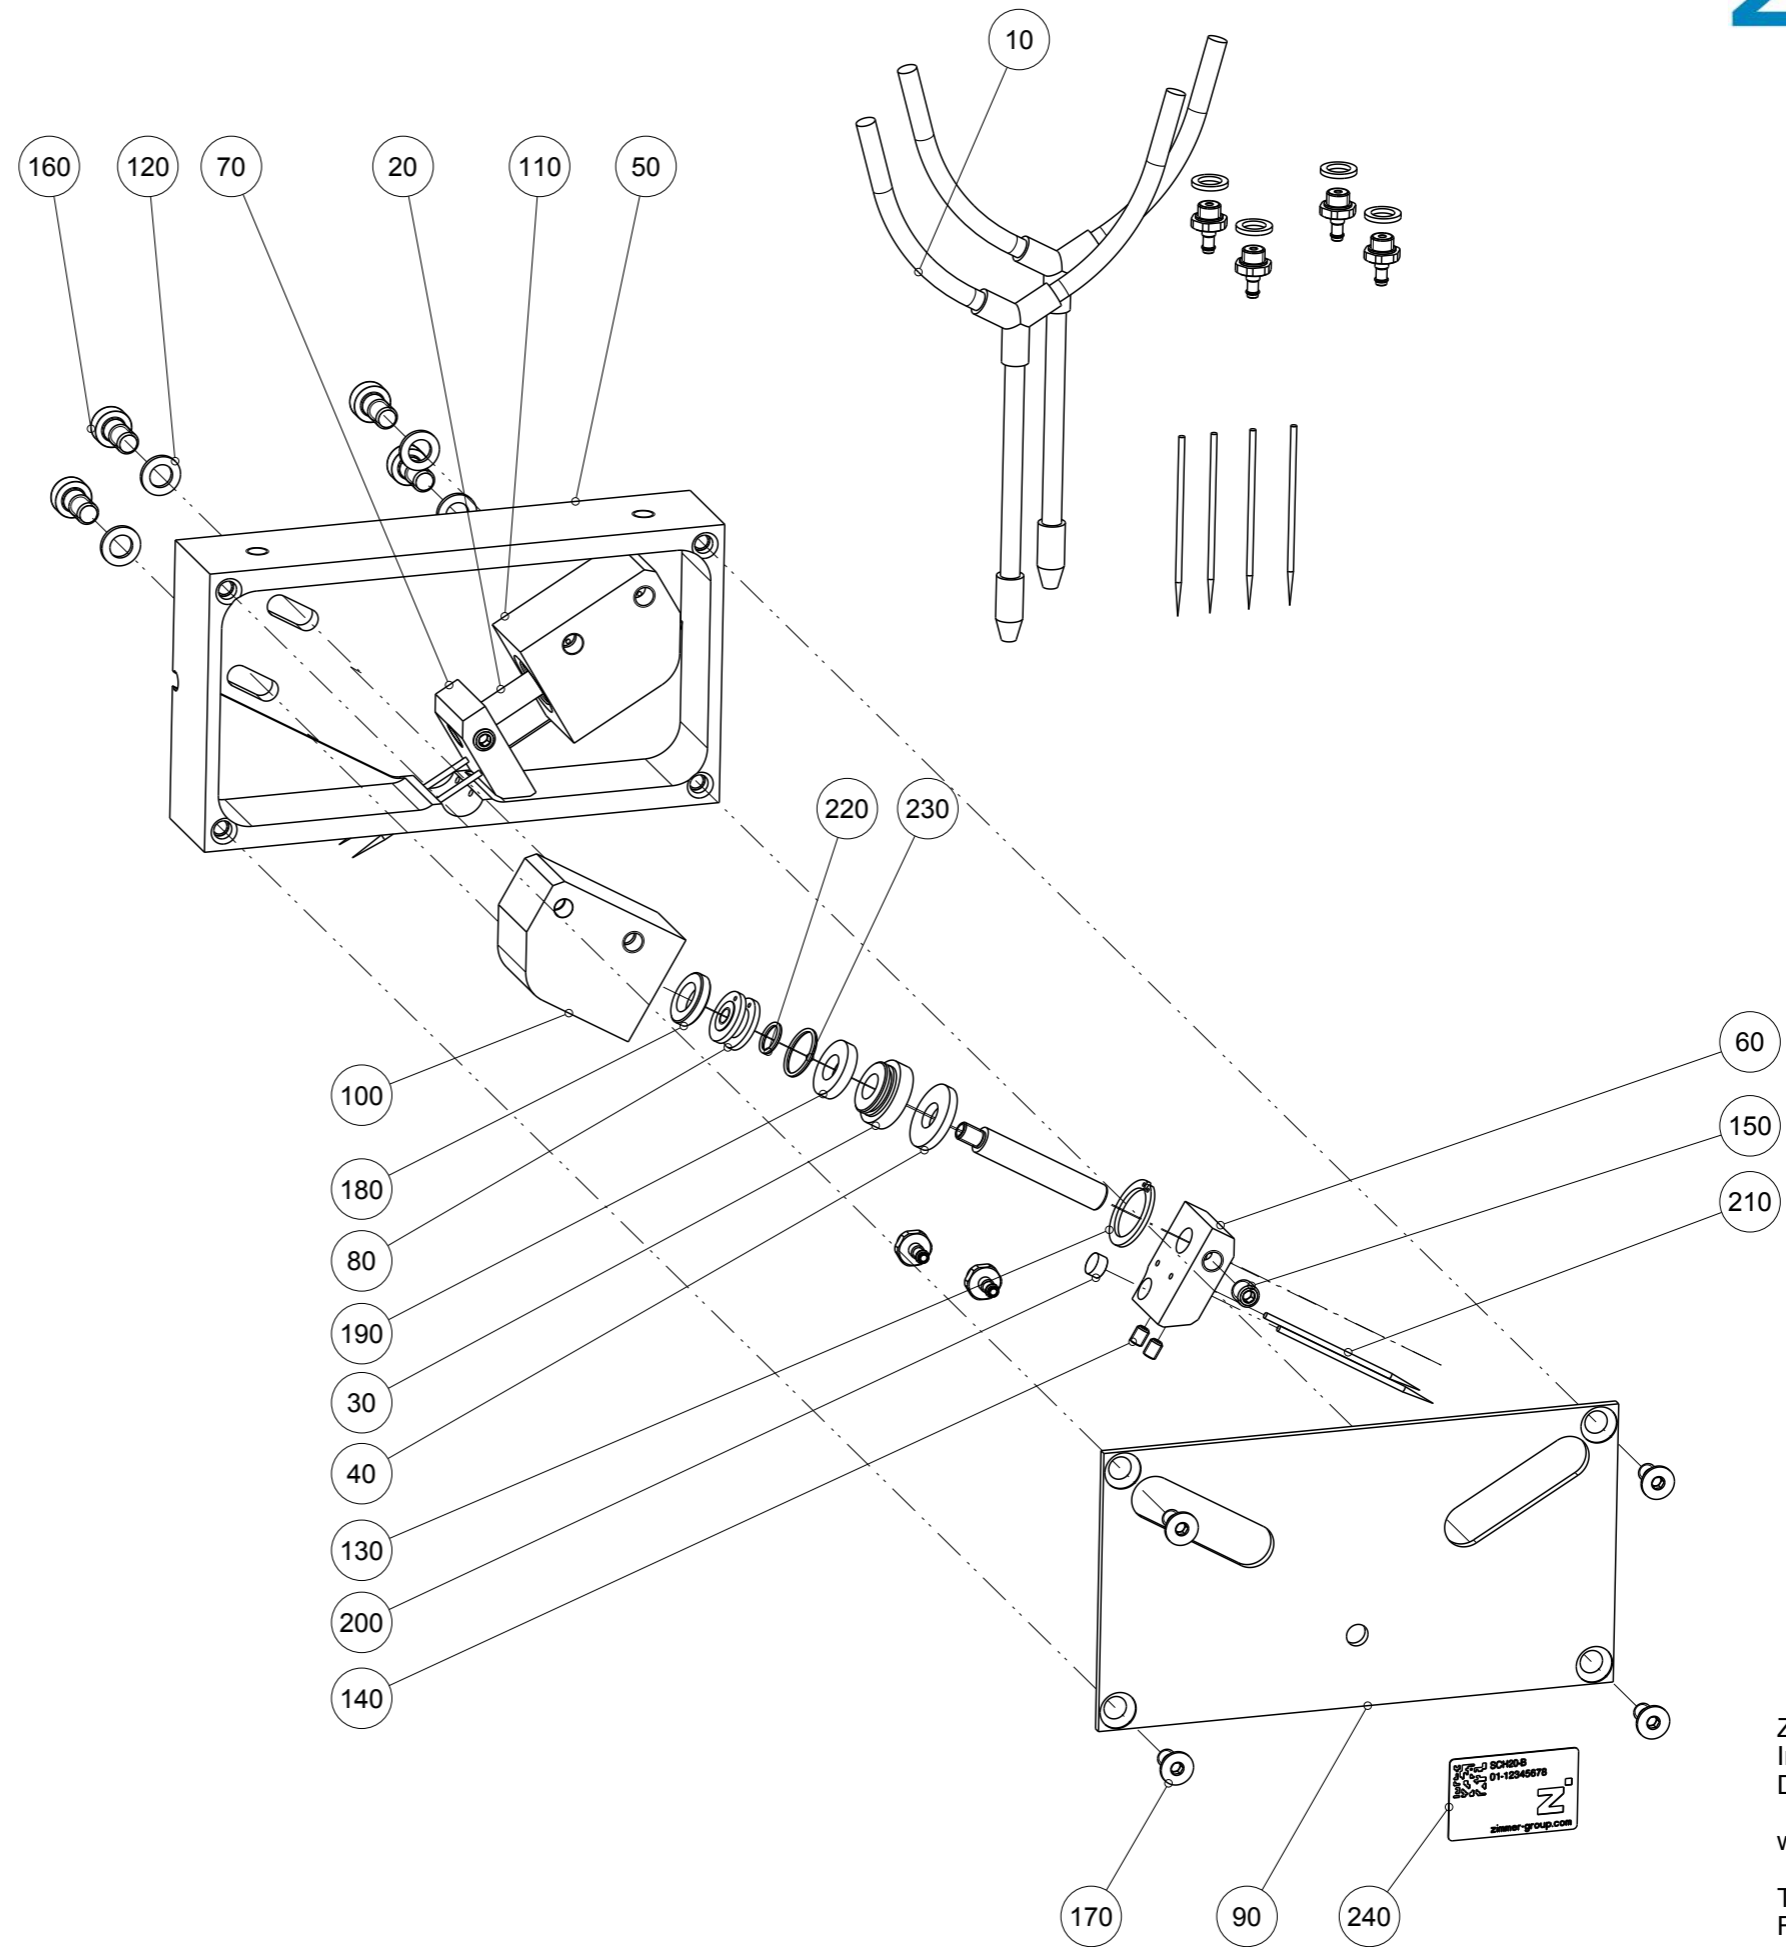

Artikel mit gleicher Buchstabenkennzeichnung müssen aus Toleranzgründen zusammen bestellt werden.

Due to tolerance reasons, articles with the same letter marking must be ordered together.

Ersatzteilstückliste Parts list		SCH20-B	
Pos. Item	Menge Quantity	Artikel-Nr. Article-No.	i
10	1	ZPYA076393	
20	2	CKST06050	
30	2	DFG06000	
40	2	DFG06900	
50	1	GEH20450	
60	1	GEH20460	b
70	1	GEH20470	b
80	2	KOL12000	
90	1	PLA02000	
100	1	ZYL12040	
110	1	ZYL12050	
120	4	C043305008	
130	2	C047215000	
140	4	C0913030049	
150	2	C0913050059	
160	4	C7984050109	
170	4	C7991040089	
180	2	CDKPK00120	a
190	2	CDSPR00060	a
200	2	CMAG067	b
210	4	CNAD00200	
220	2	COR0060100	a
230	2	COR0100100	a
240	1	CTYP00116	
250	1	DDOC00333	
a	1	DSSCH20-B	
Erstellungsdatum Creation date	12.06.13	Aenderungsdatum Modification date	06.04.20