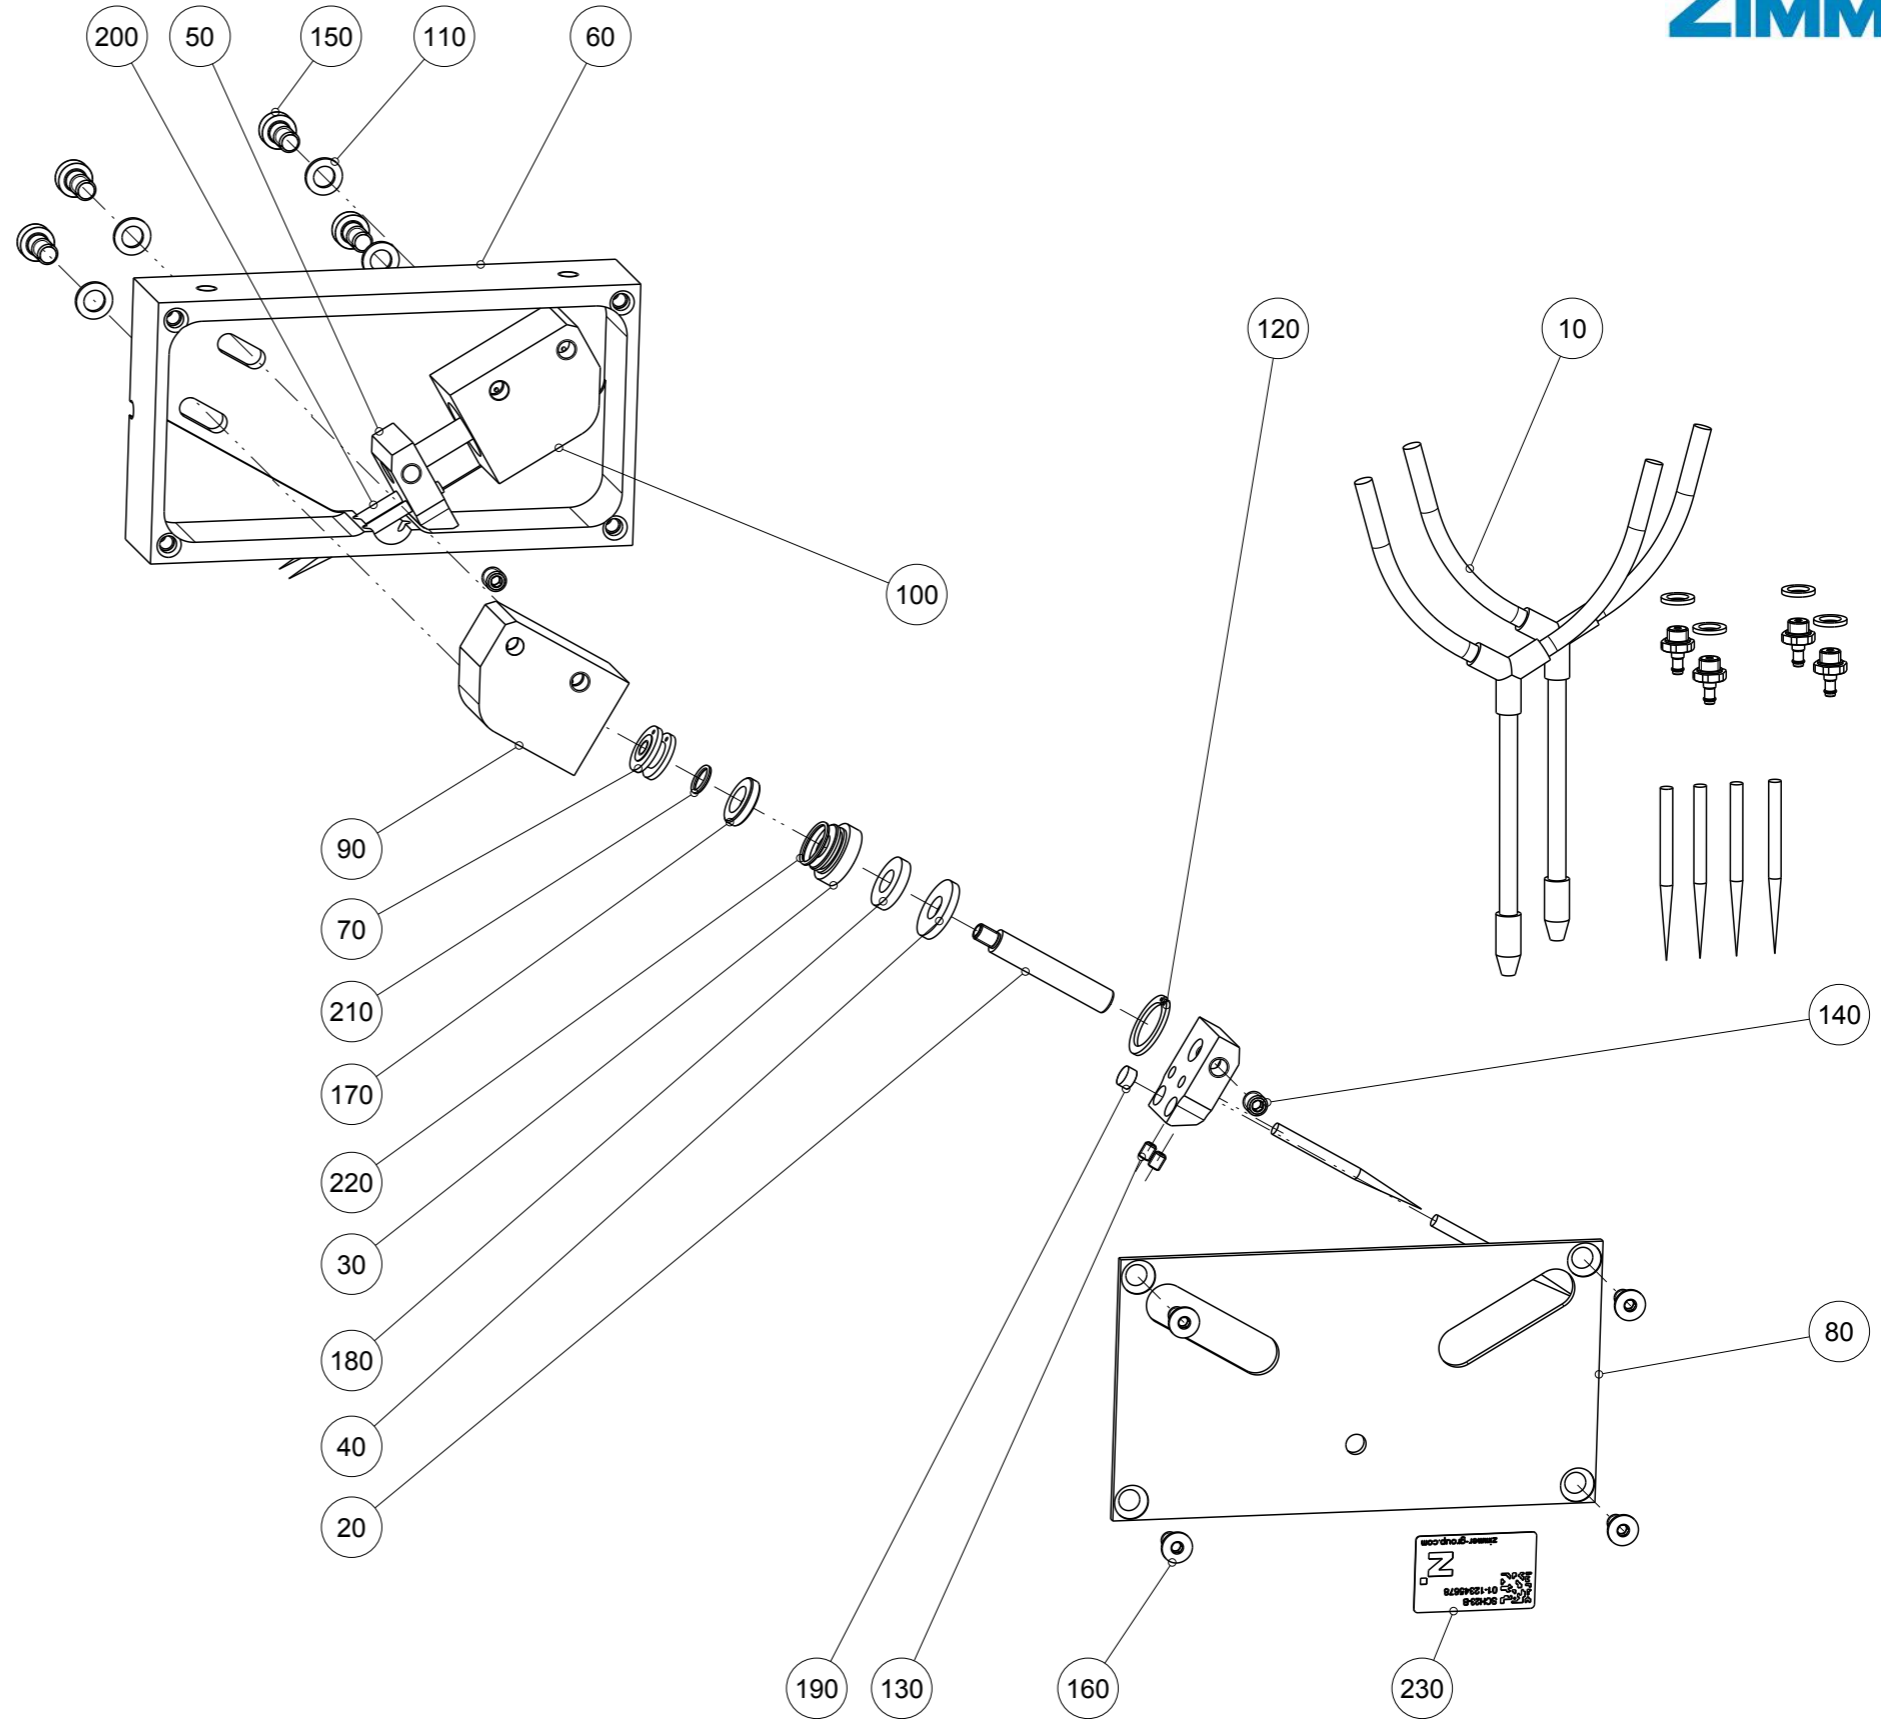

Artikel mit gleicher Buchstabenkennzeichnung müssen aus Toleranzgründen zusammen bestellt werden.

Due to tolerance reasons, articles with the same letter marking must be ordered together.

Ersatzteilstückliste Parts list		SCH23-B	
Pos. Item	Menge Quantity	Artikel-Nr. Article-No.	
10	1	ZPYA076608	
20	2	CKST06050	
30	2	DFG06000	
40	2	DFG06900	
50	2	GEH23010	b
60	1	GEH23020	b
70	2	KOL12000	
80	1	PLA02000	
90	1	ZYL12040	
100	1	ZYL12050	
110	4	C043305008	
120	2	C047215000	
130	4	C0913030049	
140	2	C0913050059	
150	4	C7984050109	
160	4	C7991040089	
170	2	CDKPK00120	a
180	2	CDSPR00060	a
190	2	CMAG067	b
200	4	CNAD00230	
210	2	COR0060100	a
220	2	COR0100100	a
230	1	CTYP00116	
240	1	DDOC00333	
a	1	DSSCH23-B	
Erstellungsdatum Creation date	12.06.13	Aenderungsdatum Modification date	06.04.20