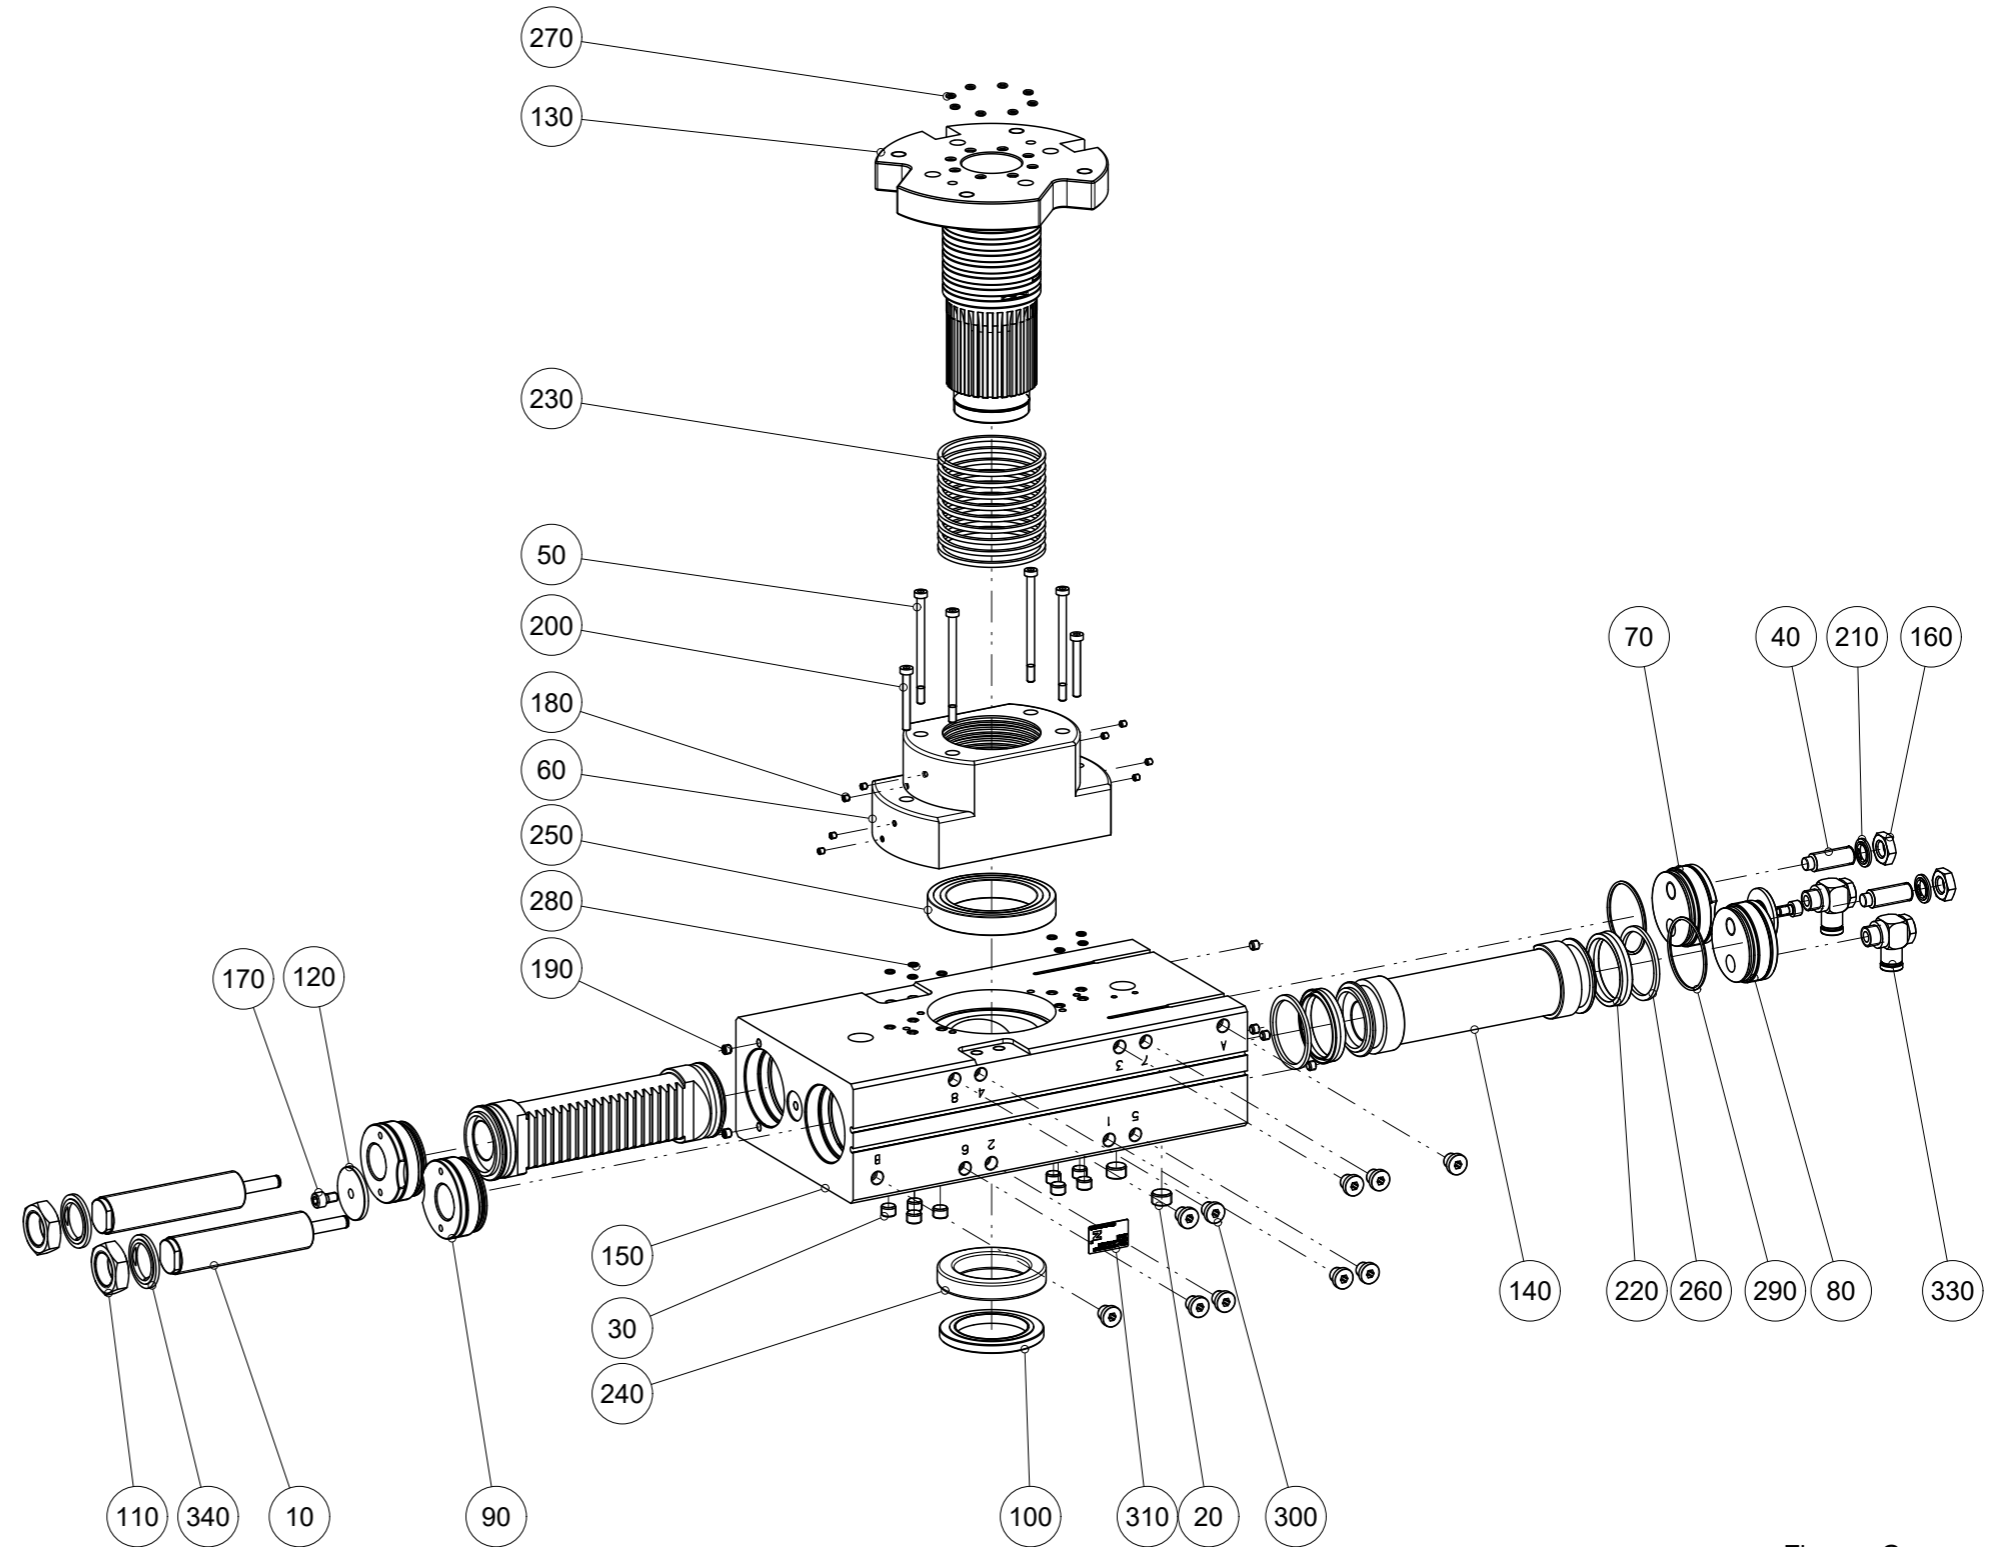

Artikel mit gleicher Buchstabenkennzeichnung müssen aus Toleranzgründen zusammen bestellt werden.

Due to tolerance reasons, articles with the same letter marking must be ordered together.

Ersatzteilstückliste
Parts list

SF155-180D8-C-02

Pos. Item	Menge Quantity	Artikel-Nr. Article-No.	i
10	2	M25X1_5H-99-CNS	
20	2	CDST00140	
30	8	CDST00180	
40	2	CNAB15510	
50	4	CNAB15520	
60	1	DAL15100	
70	1	DEC15570	
80	1	DEC15580	
90	2	DEC15590	
100	1	DST15330	
110	2	DST15350	
120	2	DST55290	
130	1	ZAN15200	
140	2	ZAN15220	b
150	1	ZYL50770	
160	2	C043912002	
170	2	C0912060109	
180	8	C0913040049	
190	6	C0913060059	
200	2	C691205409	
210	2	CDIRI12190	a
220	4	CDKC25042P	a
230	9	CDSRO065713PE	a
240	1	CLAG69101	
250	1	CLAG69121	
260	2	CMAG063	b
270	8	COR0040150	a
280	8	COR0050100	a
290	4	COR0460200	a
300	10	CPNEU00437	
310	1	CTYP00116	
320	1	DDOC00962	
330	2	DRV1-4X8	
340	2	GUM00320	

a 1 DSSF155-180D8-C

Erstellungsdatum 20.02.18 Aenderungsdatum 24.04.24
Creation date Modification date

Zimmer Group
Im Salmenkopf 5
D-77866 Rheinau

www.zimmer-group.de

T +49 7844 9138-0
F +49 7844 9138-80

info@zimmer-group.de