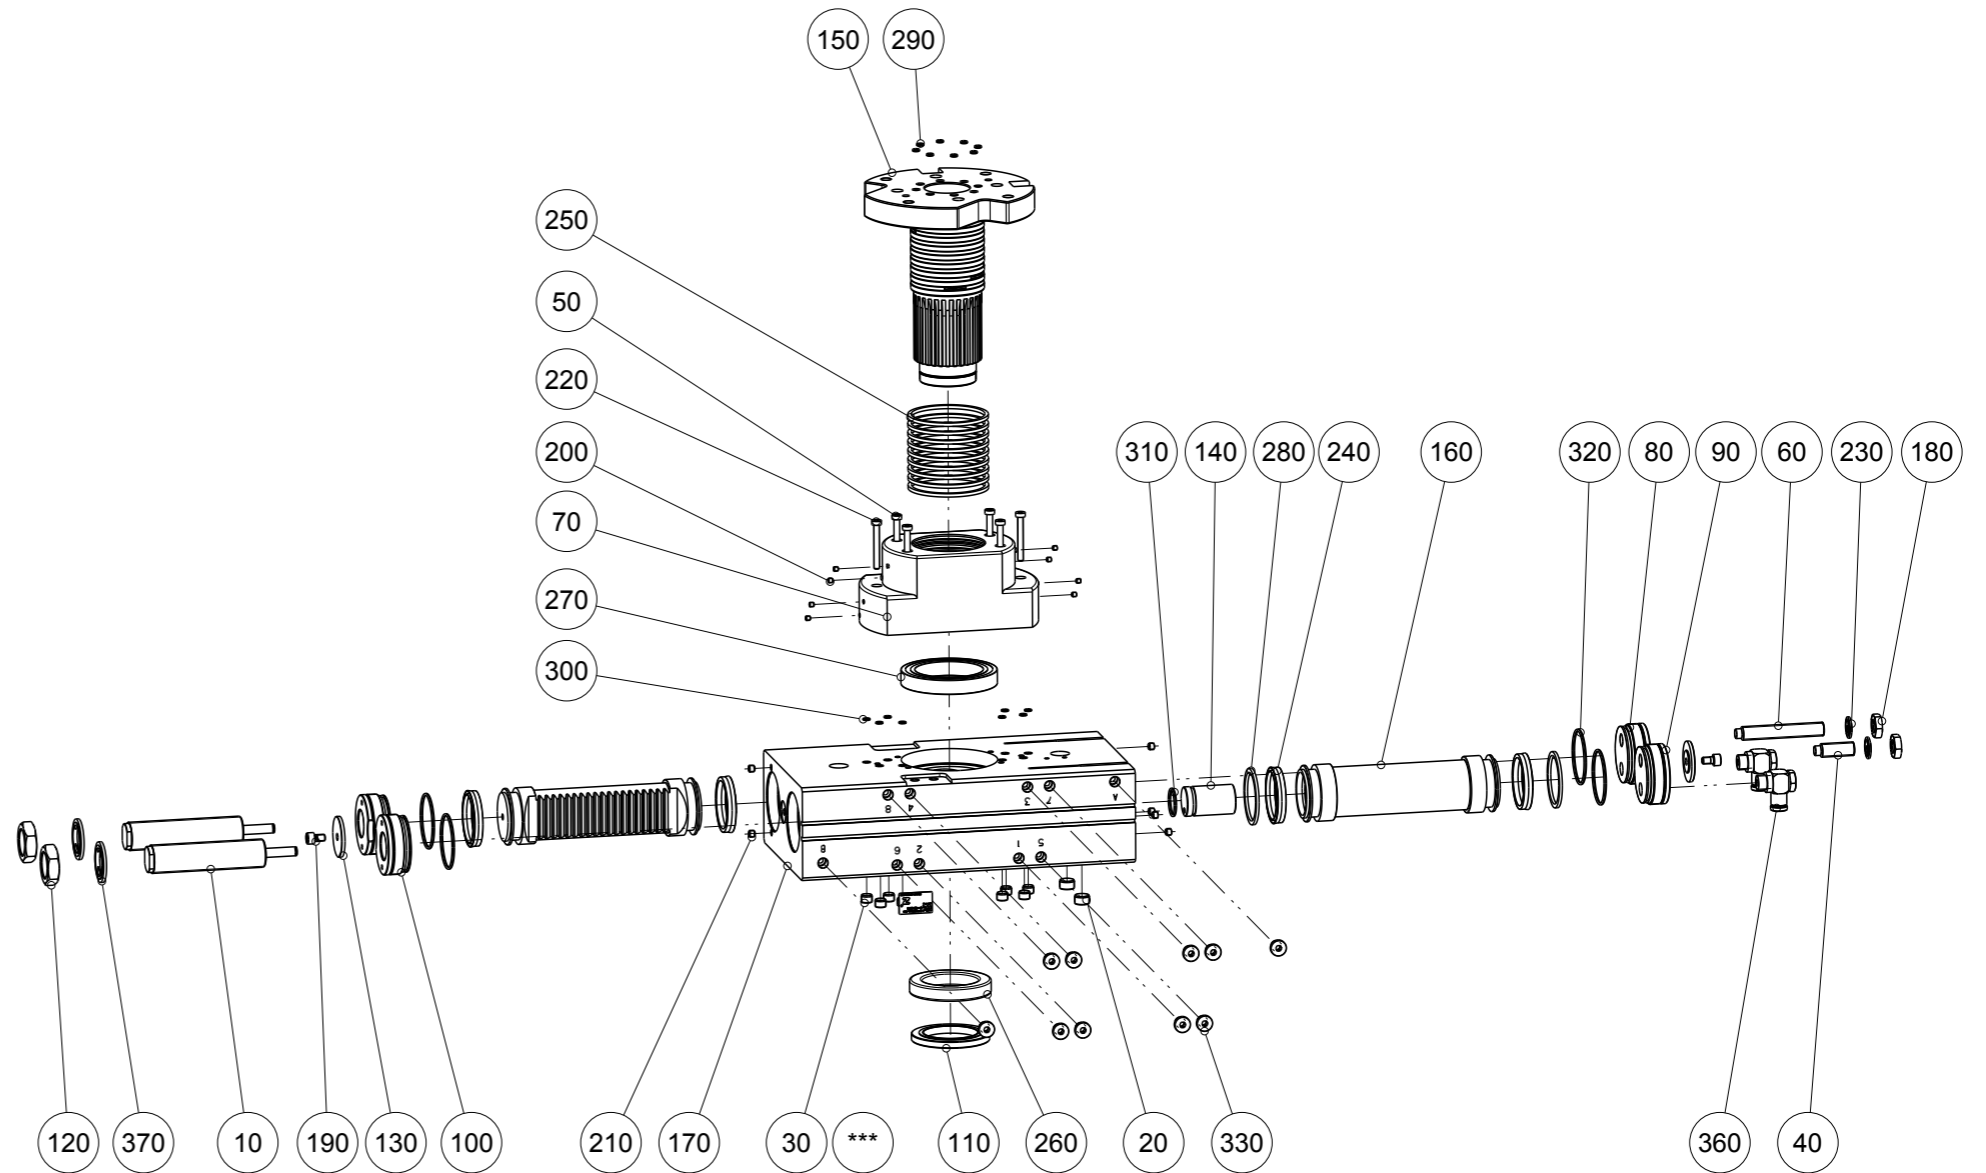

Artikel mit gleicher Buchstabenkennzeichnung müssen aus Toleranzgründen zusammen bestellt werden.

Due to tolerance reasons, articles with the same letter marking must be ordered together.

Ersatzteilstückliste
Parts list

SF155-90D8-C

Pos. Item	Menge Quantity	Artikel-Nr. Article-No.	i
10	2	M25X1_5H-99-CNS	
20	2	CDST00140	
30	8	CDST00180	
40	1	CNAB15510	
50	4	CNAB15520	
60	1	CNAB15540	
70	1	DAL15100	
80	1	DEC15570	
90	1	DEC15580	
100	2	DEC15590	
110	1	DST15330	
120	2	DST15350	
130	2	DST55290	
140	1	DST55360	
150	1	ZAN15200	b
160	2	ZAN15220	
170	1	ZYL50770	
180	2	C043912002	
190	2	C0912060109	
200	8	C0913040049	
210	6	C0913060059	
220	2	C691205409	
230	2	CDIRI12190	a
240	4	CDKC25042P	a
250	9	CDSRO065713PE	a
260	1	CLAG69101	
270	1	CLAG69121	
280	2	CMAG063	b
290	8	COR0040150	a
300	8	COR0050100	a
310	1	COR0220200	a
320	4	COR0460200	a
330	10	CPNEU00437	
340	1	CTYP00116	
350	1	DDOC00191	
360	2	DRV1-4X8	
370	2	GUM00320	a

a 1 DSSF155-90D8-C

Erstellungsdatum 07.10.13 Aenderungsdatum 19.07.19
Creation date Modification date

Zimmer Group
Im Salmenkopf 5
D-77866 Rheinau

www.zimmer-group.de

T +49 7844 9138-0
F +49 7844 9138-80

info@zimmer-group.de