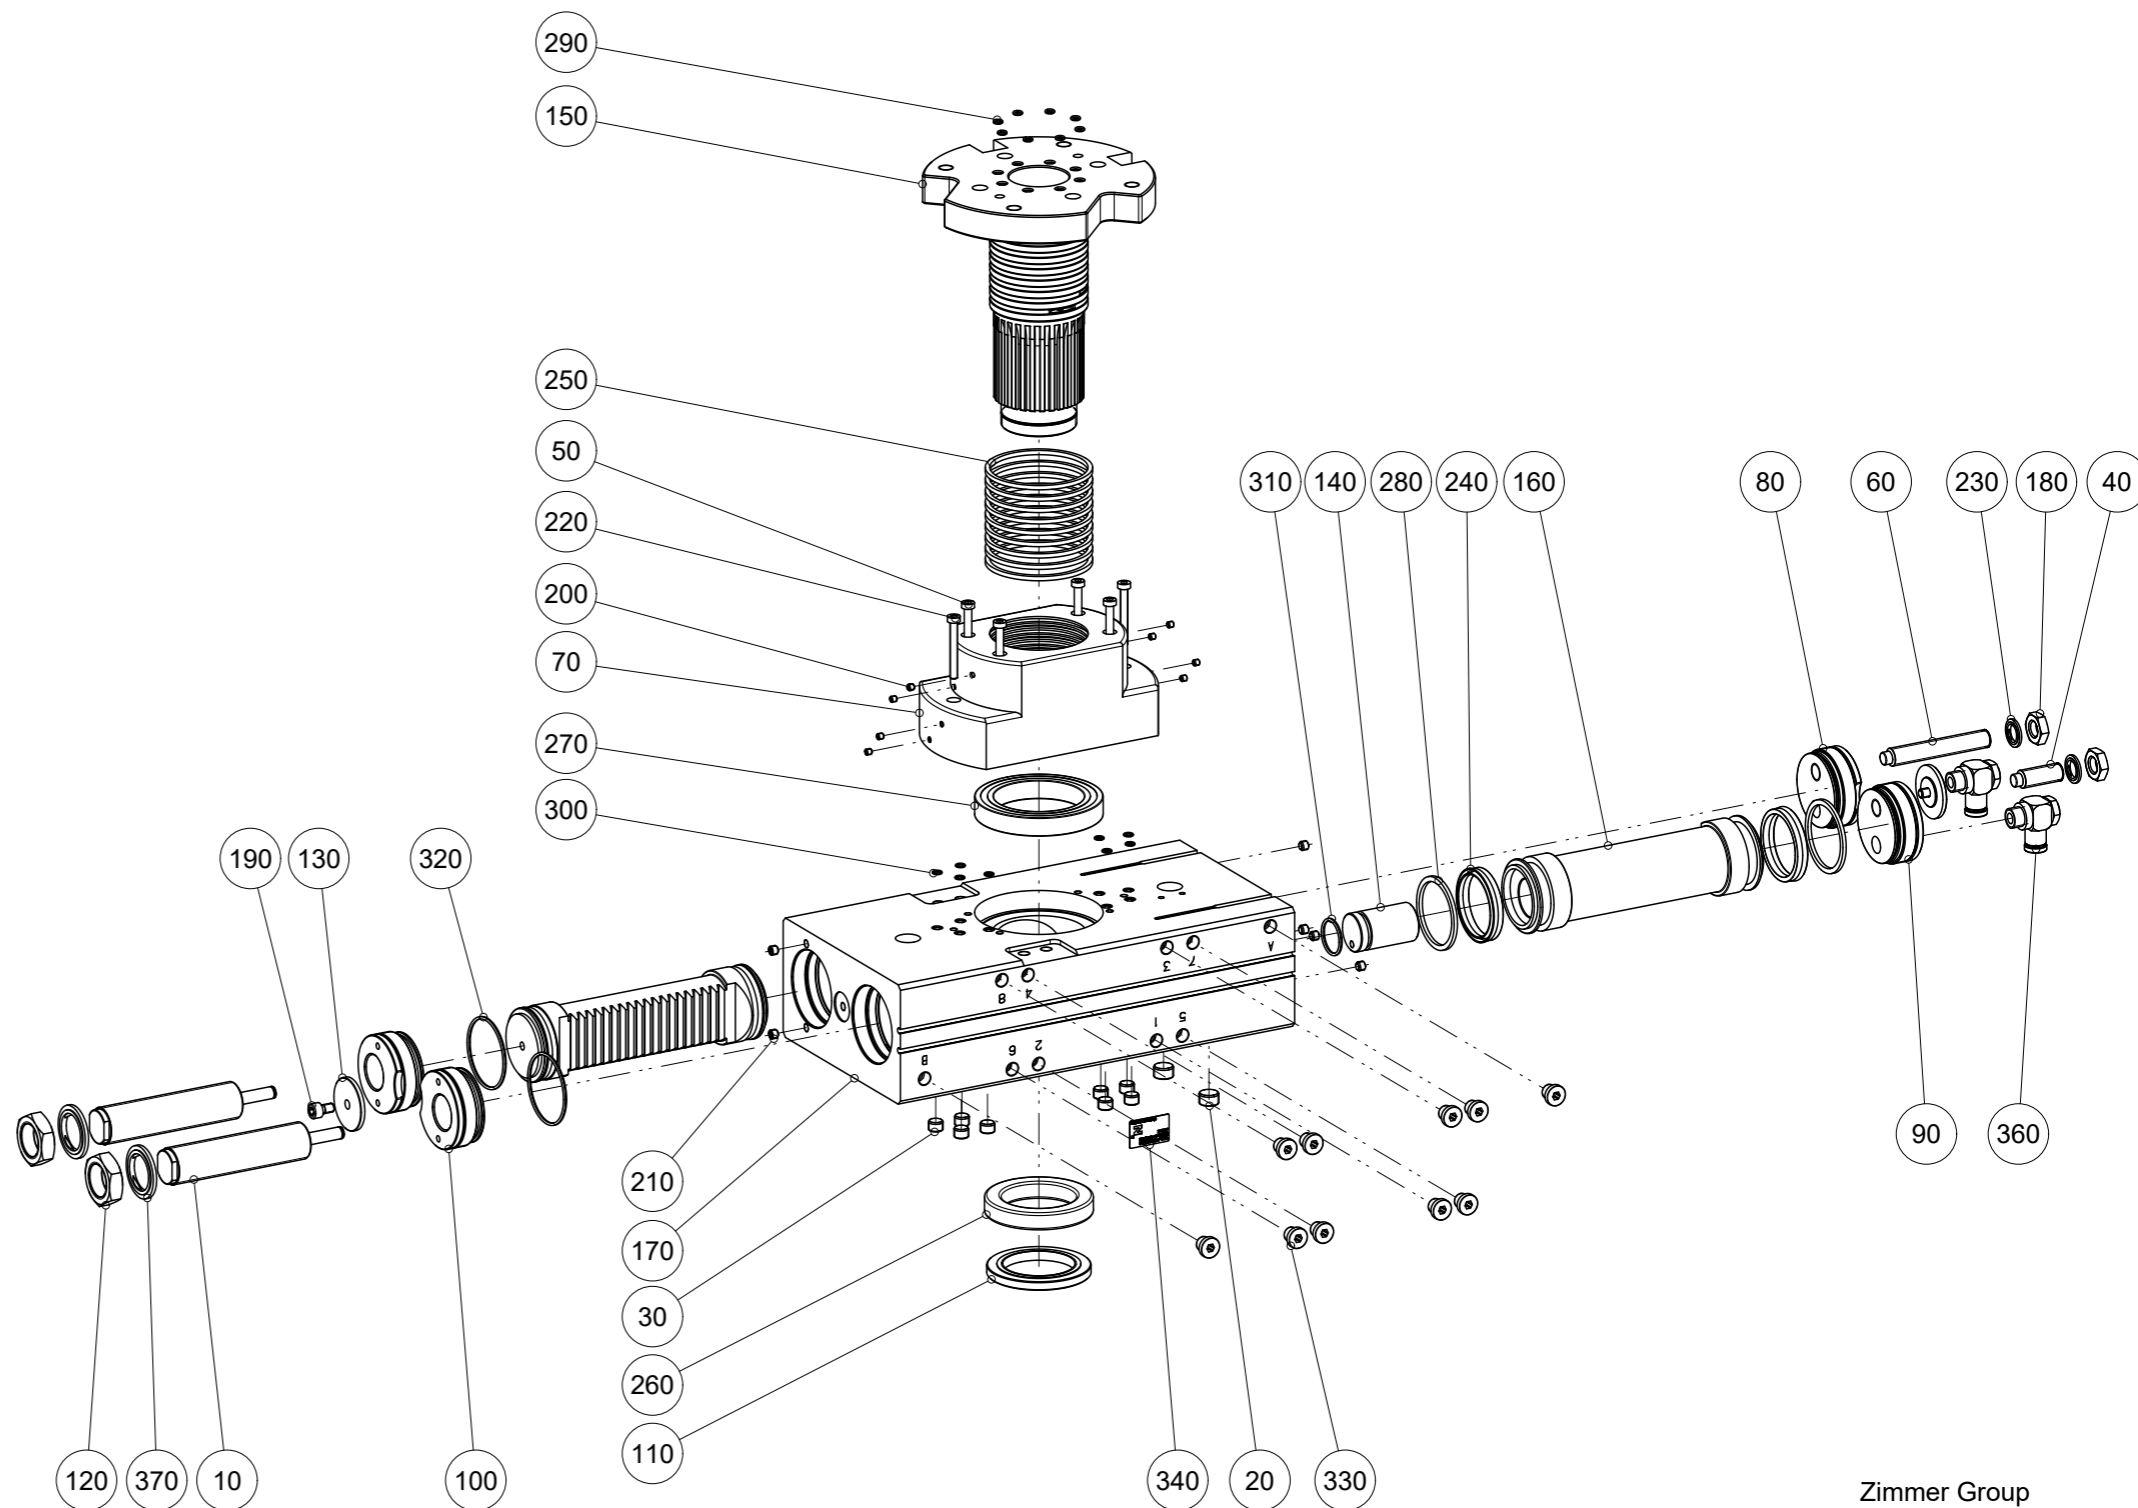

Artikel mit gleicher Buchstabenkennzeichnung müssen aus Toleranzgründen zusammen bestellt werden.

Due to tolerance reasons, articles with the same letter marking must be ordered together.

Ersatzteilstückliste
Parts list

SF155-90D8-C

Pos. Item	Menge Quantity	Artikel-Nr. Article-No.	i
10	2	M25X1_5H-99-CNS	
20	2	CDST00140	
30	8	CDST00180	
40	1	CNAB15510	
50	4	CNAB15520	
60	1	CNAB15540	
70	1	DAL15100	
80	1	DEC15570	
90	1	DEC15580	
100	2	DEC15590	
110	1	DST15330	
120	2	DST15350	
130	2	DST55290	
140	1	DST55360	
150	1	ZAN15200	
160	2	ZAN15220	b
170	1	ZYL50770	
180	2	C043912002	
190	2	C0912060109	
200	8	C0913040049	
210	6	C0913060059	
220	2	C691205409	
230	2	CDIRI12190	a
240	4	CDKC25042P	a
250	9	CDSRO065713PE	a
260	1	CLAG69101	
270	1	CLAG69121	
280	2	CMAG063	b
290	8	COR0040150	a
300	8	COR0050100	a
310	1	COR0220200	a
320	4	COR0460200	a
330	10	CPNEU00437	
340	1	CTYP00116	
350	1	DDOC00962	
360	2	DRV1-4X8	
370	2	GUM00320	a
a	1	DSSF155-90D8-C	

Erstellungsdatum 07.10.13 Aenderungsdatum 13.03.24
Creation date Modification date

Zimmer Group
Im Salmenkopf 5
D-77866 Rheinau

www.zimmer-group.de

T +49 7844 9138-0
F +49 7844 9138-80

info@zimmer-group.de