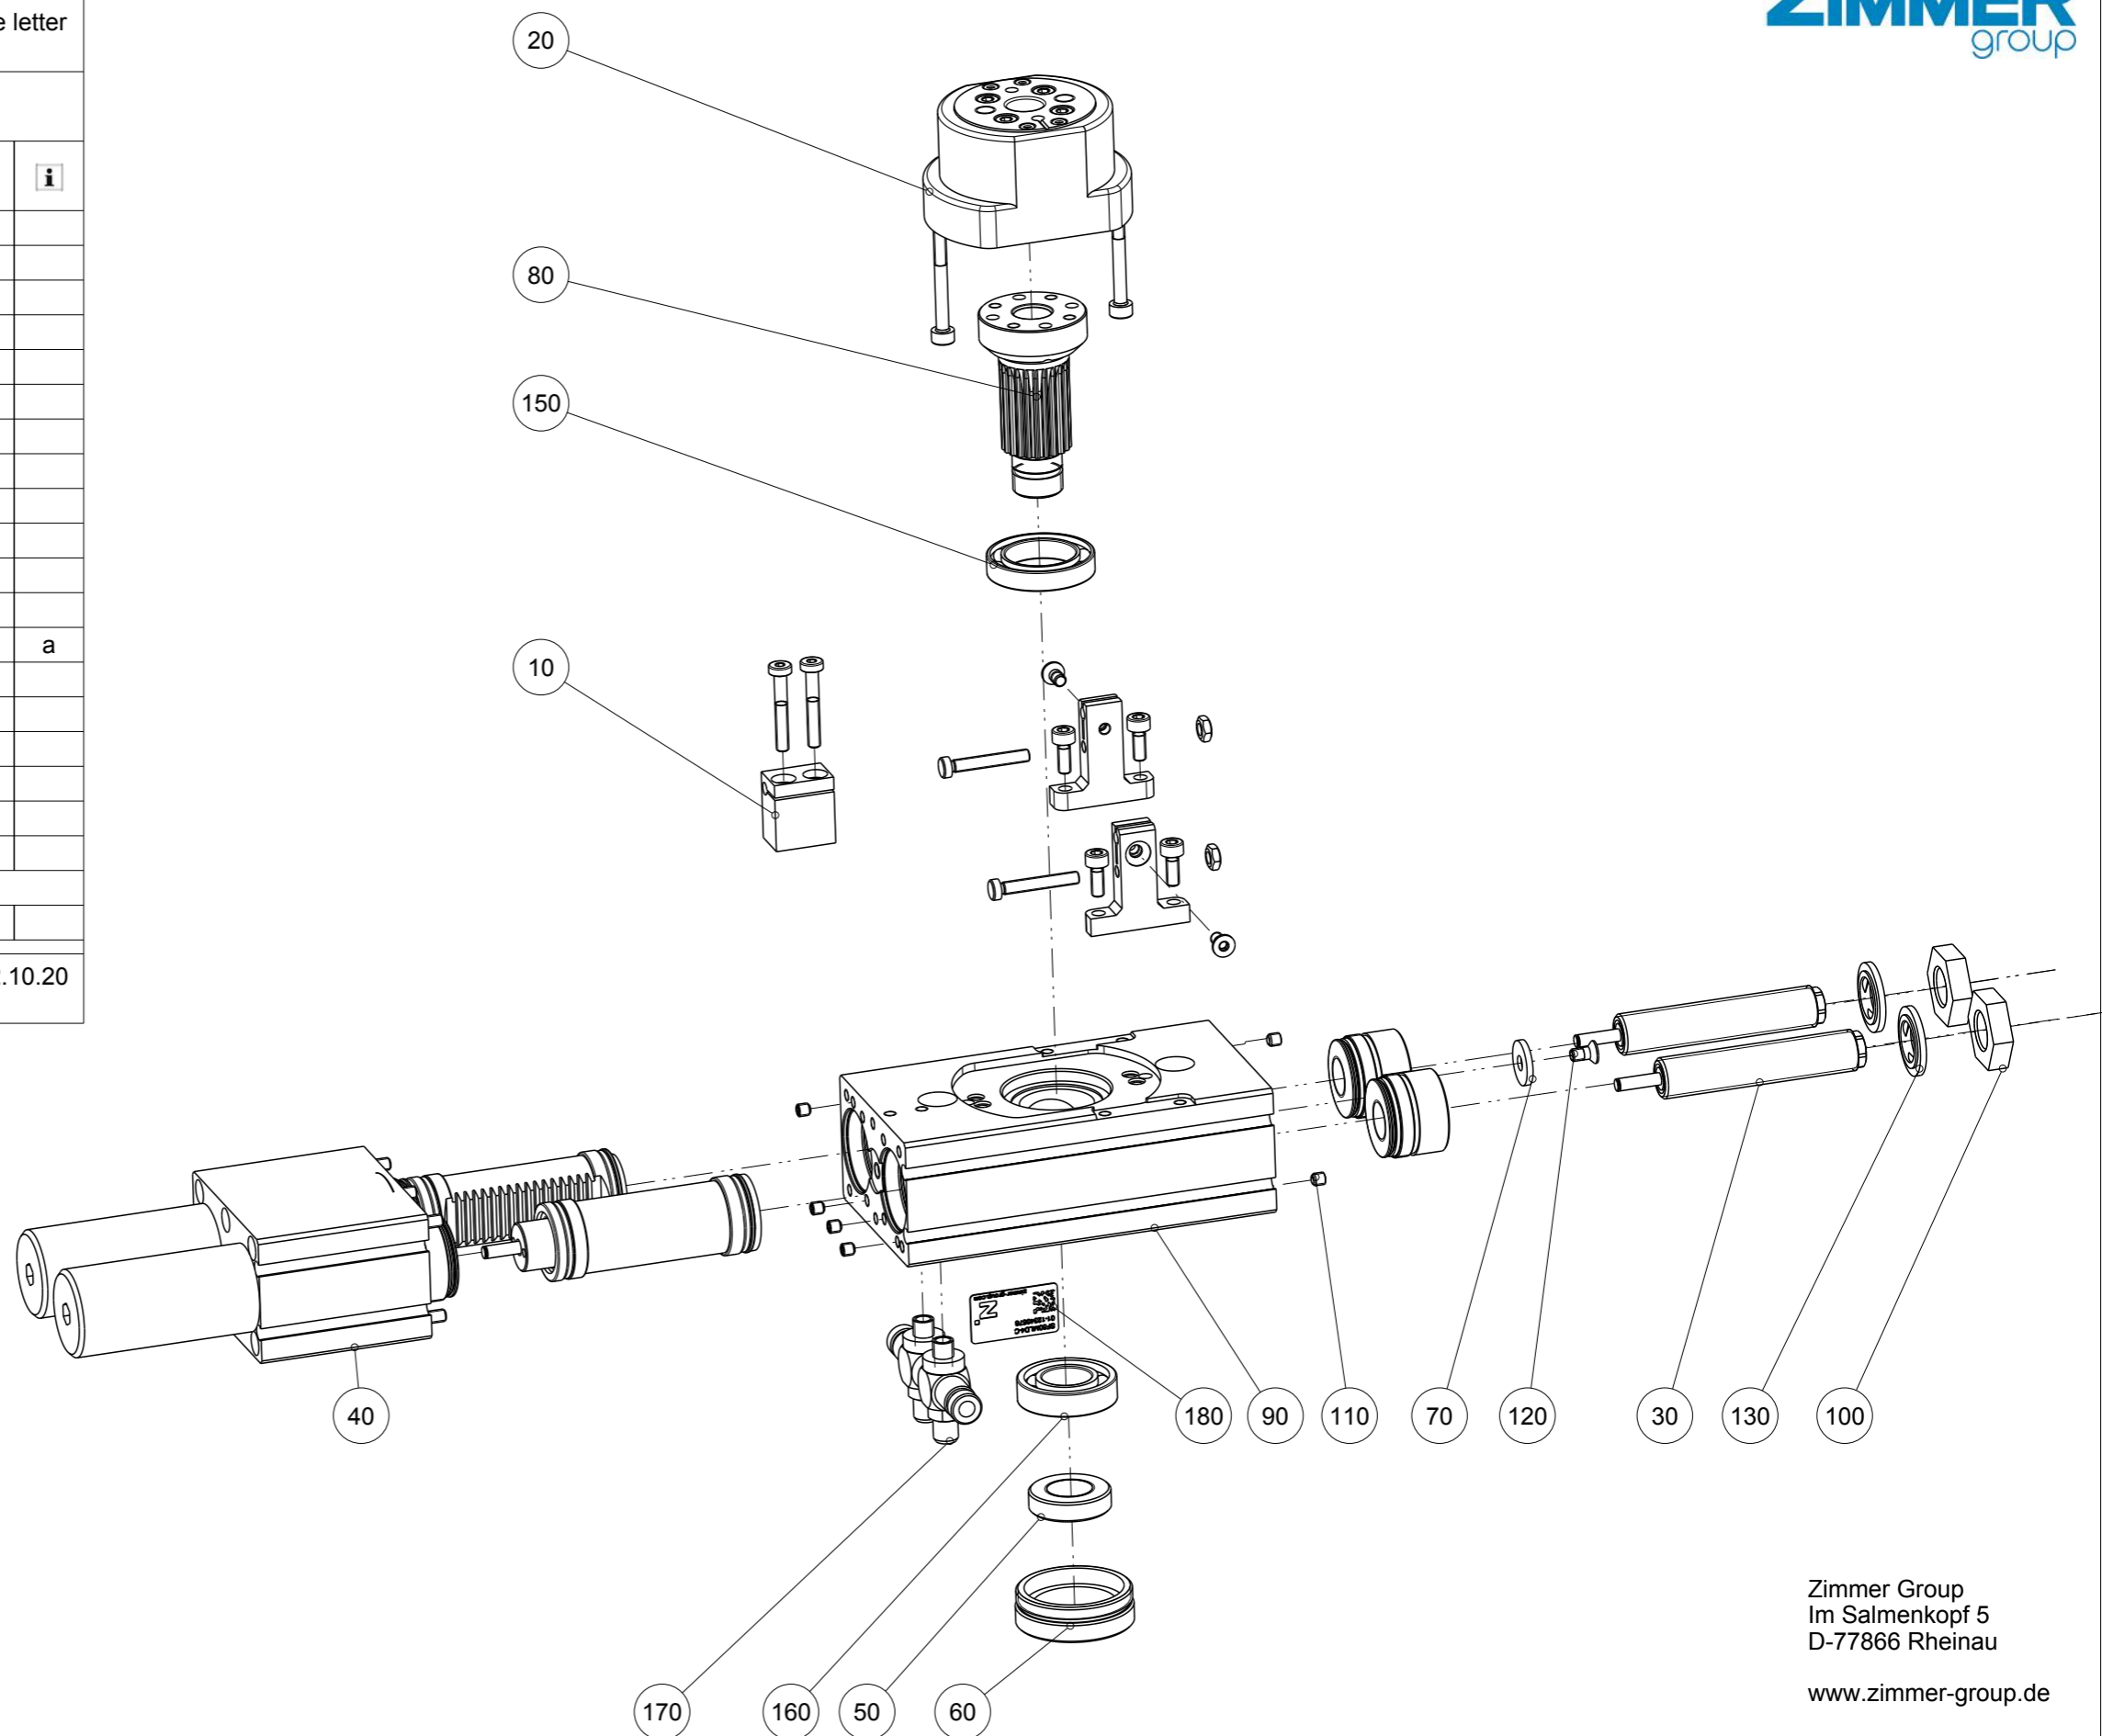

Artikel mit gleicher Buchstabenkennzeichnung müssen aus Toleranzgründen zusammen bestellt werden.

Due to tolerance reasons, articles with the same letter marking must be ordered together.

Ersatzteilstückliste Parts list		SF50MLD4-C	
Pos. Item	Menge Quantity	Artikel-Nr. Article-No.	
10	1	ANS0067	
20	1	IL50-4	
30	2	M10X1H-99-CNS	
40	1	SF50ML-C-01	
50	1	DST05100	
60	1	DST05130	
70	1	DST19410	
80	1	ZAN05080	
90	1	ZYL19060	
100	2	C043910012	
110	8	C0913030039	
120	1	C14581030066	
130	2	CDIRI10170	a
140	1	CELE01105	
150	1	CLAG68031	
160	1	CLAG69011	
170	2	CPNEU00427	
180	1	CTYP00117	
190	1	DDOC00191	
a	1	DSSF50MLD4-C	
Erstellungsdatum Creation date	23.10.13	Aenderungsdatum Modification date	12.10.20