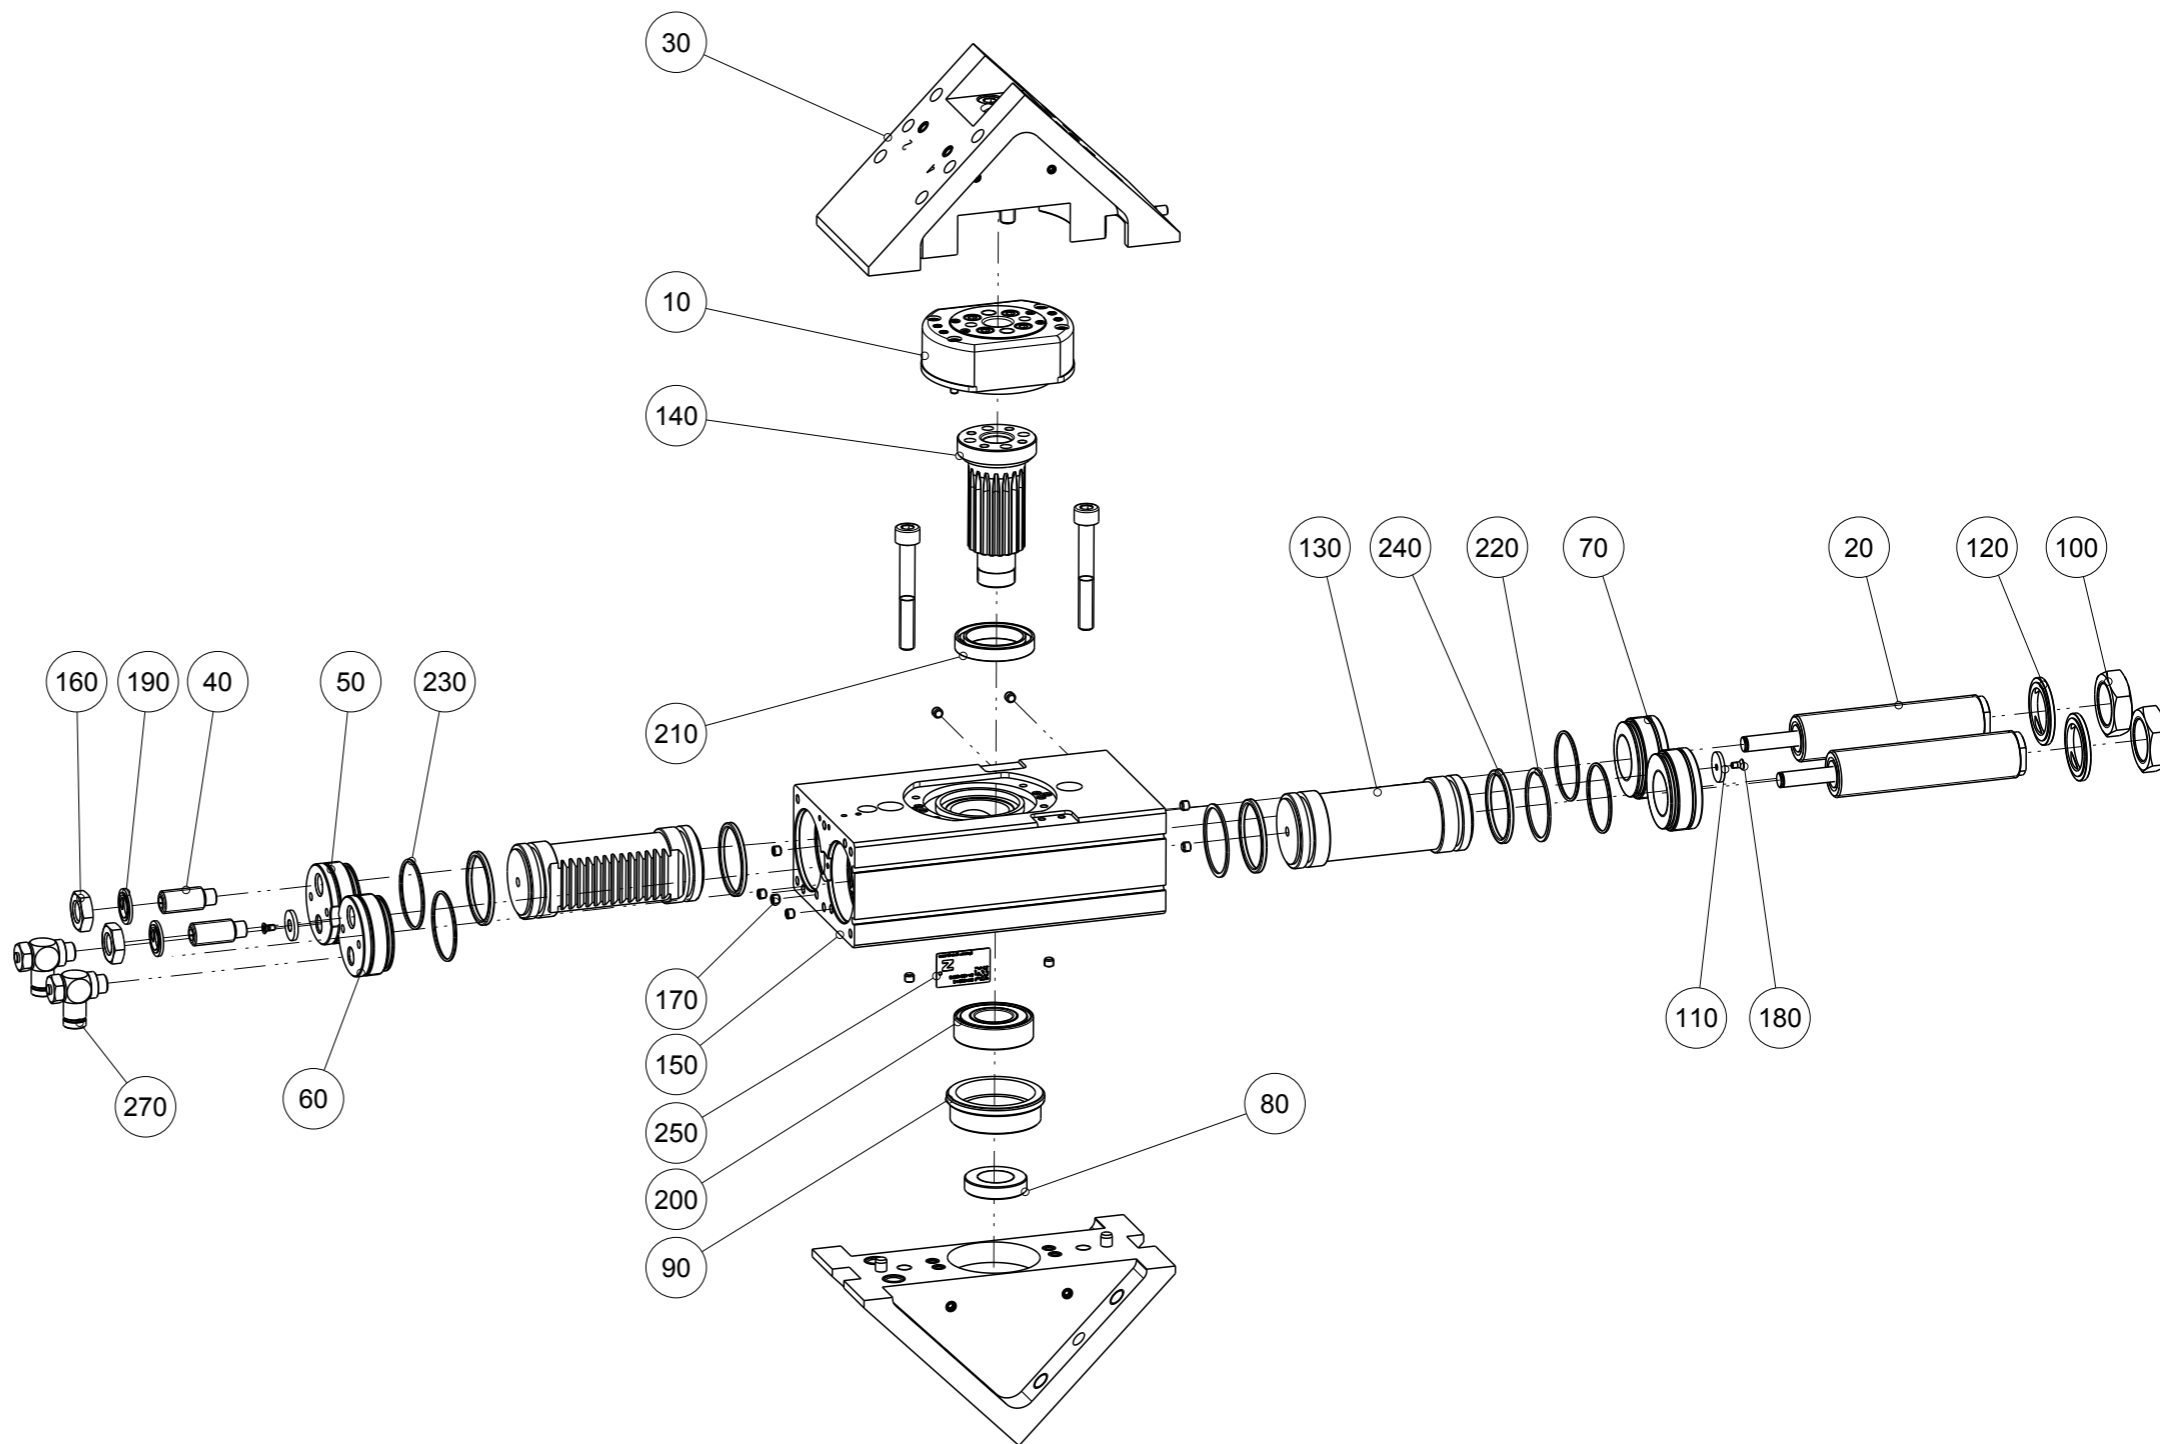

Artikel mit gleicher Buchstabenkennzeichnung müssen aus Toleranzgründen zusammen bestellt werden.

Due to tolerance reasons, articles with the same letter marking must be ordered together.

Ersatzteilstückliste
Parts list

SW100D4-C

Pos. Item	Menge Quantity	Artikel-Nr. Article-No.	
10	1	IL100-4	
20	2	M25X1_5H-99-CNS	
30	1	SW100D4-C-01	
40	2	CNAB10010	
50	1	DEC04070	
60	1	DEC04080	
70	2	DEC04090	
80	1	DST10150	
90	1	DST10160	
100	2	DST15350	
110	2	DST50180	
120	2	GUM00320	
130	2	ZAN04000	b
140	1	ZAN04010	
150	1	ZYL40960	
160	2	C043912002	
170	10	C0913050049	
180	2	C14581030066	
190	2	CDIRI12190	a
200	1	CLAG60041	
210	1	CLAG68061	
220	2	CMAG065	b
230	4	COR0350150	a
240	4	CQU41260	a
250	1	CTYP00116	
260	1	DDOC00191	
270	2	DRV1-8X6	
a	1	DSSW100D4-C	

Erstellungsdatum Creation date	10.12.13	Aenderungsdatum Modification date	09.04.19

Zimmer Group
Im Salmenkopf 5
D-77866 Rheinau

www.zimmer-group.de

T +49 7844 9138-0
F +49 7844 9138-80

info@zimmer-group.de