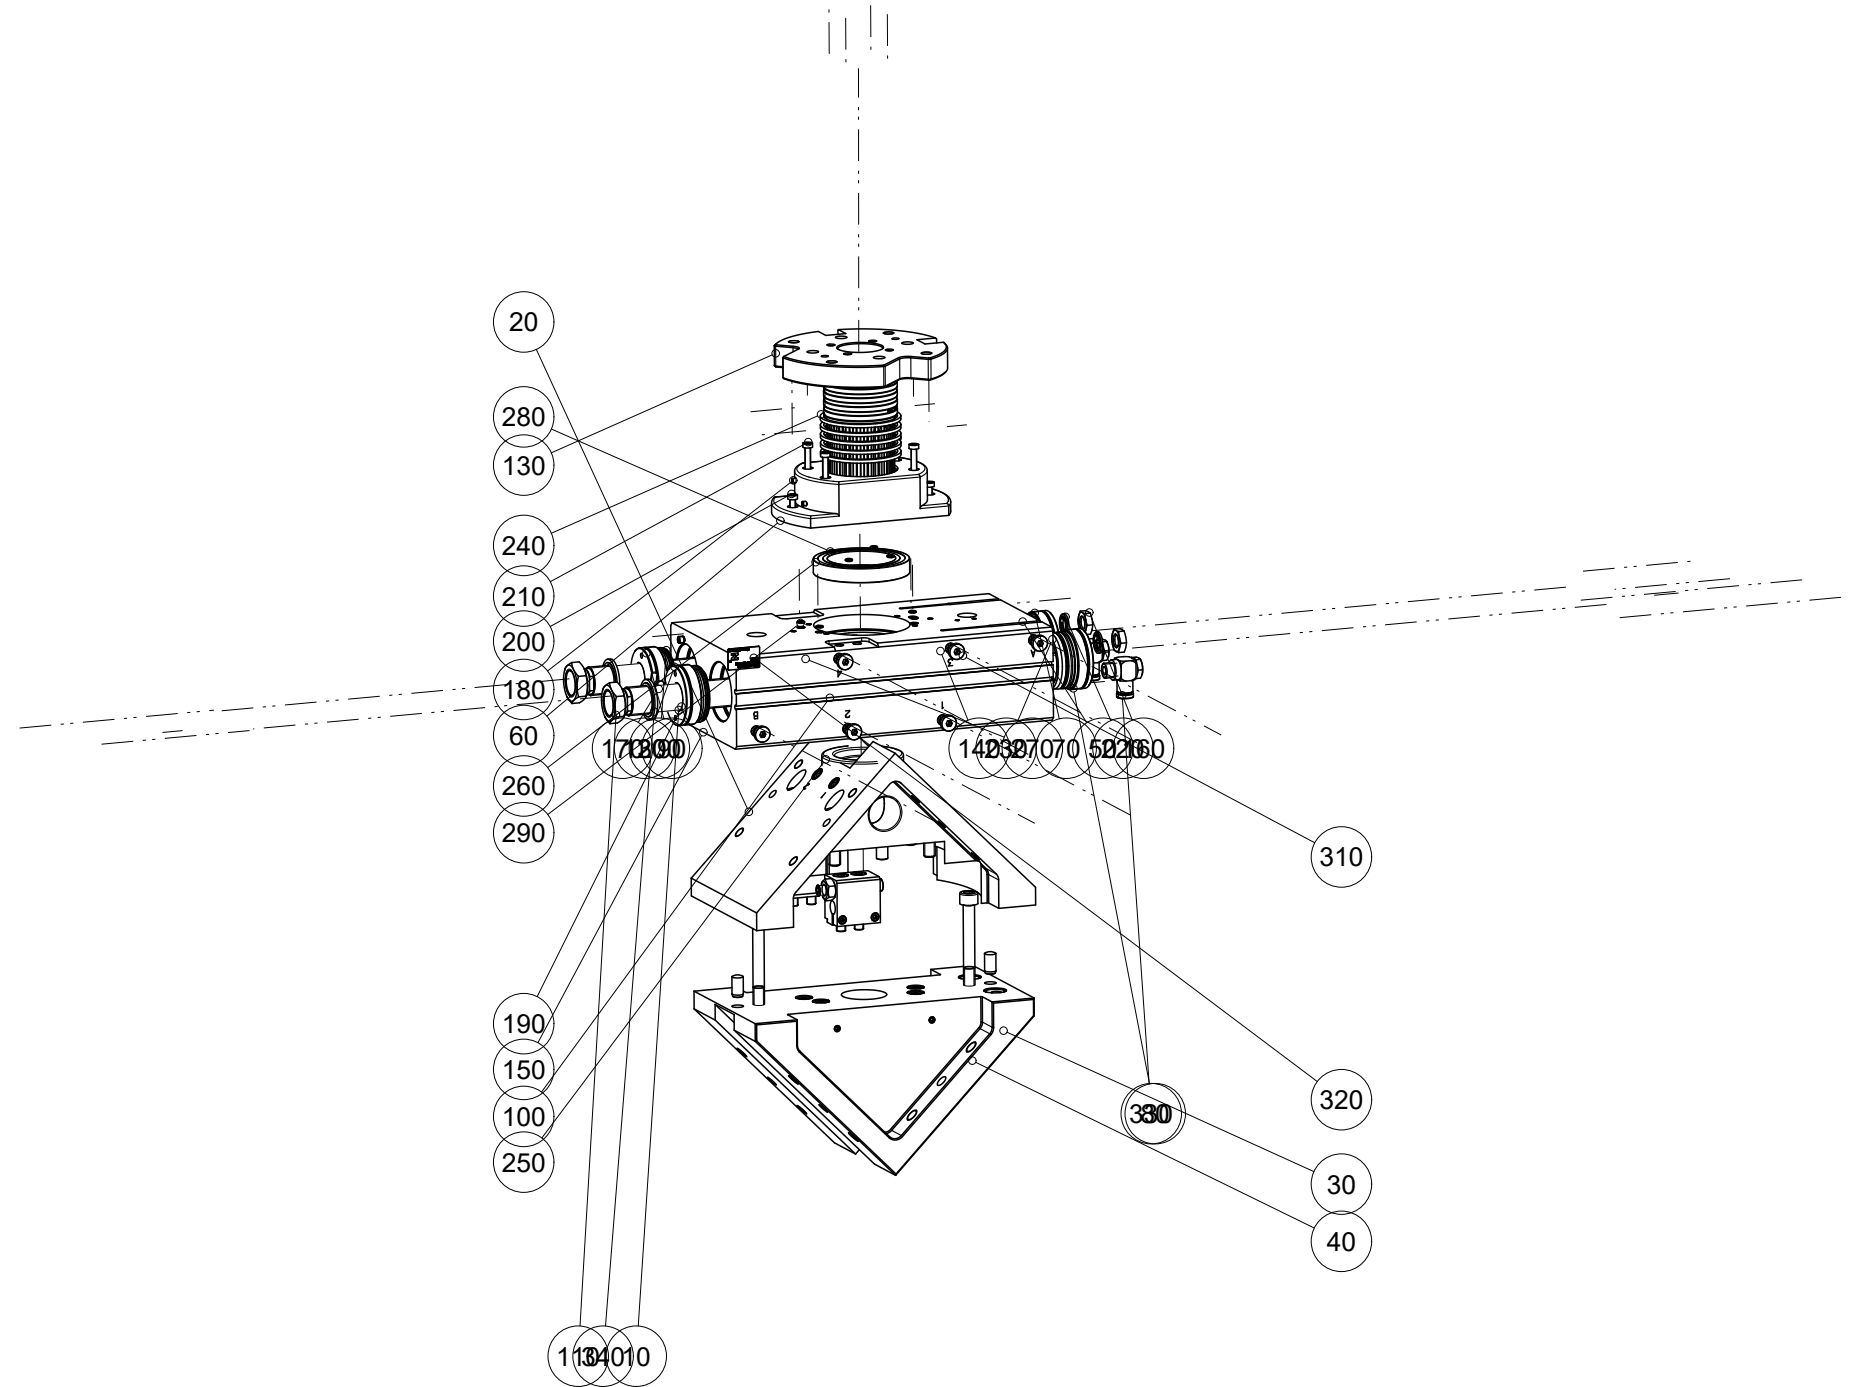

Artikel mit gleicher Buchstabenkennzeichnung müssen aus Toleranzgründen zusammen bestellt werden.

Due to tolerance reasons, articles with the same letter marking must be ordered together.

Ersatzteilstückliste
Parts list

SW155D4-C

Pos. Item	Menge Quantity	Artikel-Nr. Article-No.	i
10	2	M25X1_5H-99-CNS	
20	1	SW155D4-C-01	
30	2	CDST00140	
40	4	CDST00180	
50	2	CNAB15510	
60	1	DAL15110	
70	1	DEC15570	
80	1	DEC15580	
90	2	DEC15590	
100	1	DST15330	
110	2	DST15350	
120	2	DST55290	
130	1	ZAN15190	
140	2	ZAN15220	b
150	1	ZYL50760	
160	2	C043912002	
170	2	C0912060109	
180	4	C0913040049	
190	6	C0913060059	
200	2	C691205149	
210	4	C691205409	
220	2	CDIRI12190	a
230	4	CDKC25042P	a
240	5	CDSRO065713PE	a
250	1	CLAG69101	
260	1	CLAG69121	
270	2	CMAG063	b
280	4	COR0040150	a
290	4	COR0050100	a
300	4	COR0460200	a
310	6	CPNEU00437	
320	1	CTYP00116	
330	2	DRV1-4X8	
340	2	GUM00320	

a	1	DSSW155D4-C	
---	---	-------------	--

Erstellungsdatum Creation date	17.12.13	Aenderungsdatum Modification date	20.03.24
-----------------------------------	----------	--------------------------------------	----------