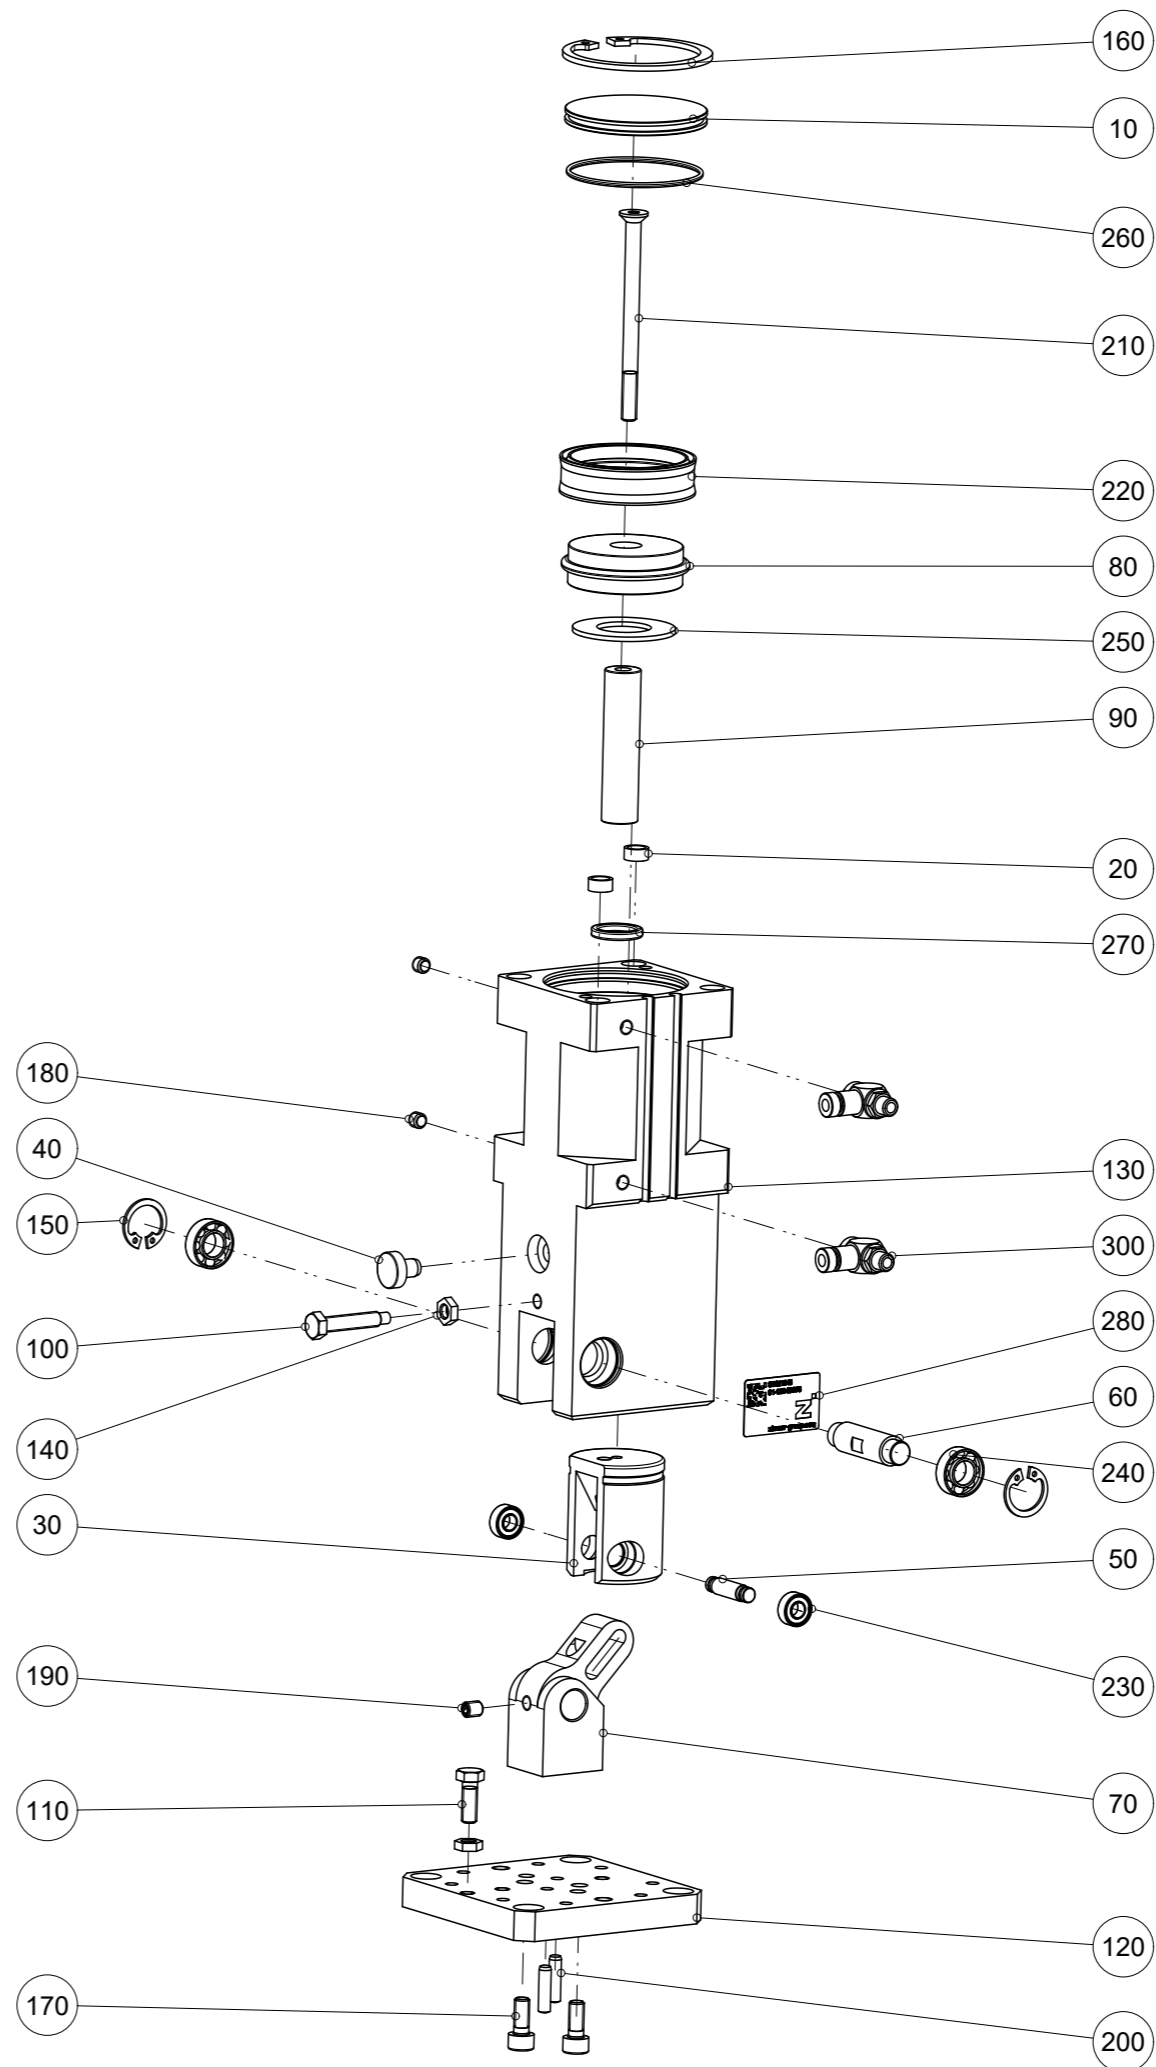

Artikel mit gleicher Buchstabenkennzeichnung müssen aus Toleranzgründen zusammen bestellt werden.

Due to tolerance reasons, articles with the same letter marking must be ordered together.

Ersatzteilstückliste
Parts list

SWM1045

Pos. Item	Menge Quantity	Artikel-Nr. Article-No.	i
10	1	DEC45230	
20	2	DST40800	
30	1	DST46010	
40	1	DST46030	
50	1	DST46190	
60	1	DST46690	
70	1	GEL45010	
80	1	KOL45100	b
90	1	KST45090	
100	1	NAB45130	
110	1	NAB45140	
120	1	PLA43710	
130	1	ZYL45250	
140	2	C043905009	
150	2	C047216000	
160	1	C047247000	
170	2	C0912050129	
180	2	C0913050049	
190	1	C0913050069	
200	2	C632504160	
210	1	C7991050709	
220	1	CDKZ545120	a
230	2	CLAG00241	
240	2	CLAG06881	
250	1	CMAG012	b
260	1	COR0430150	a
270	1	CQU41120	a
280	1	CTYP00116	
290	1	DDOC00964	
300	2	DRVM5X4	

a 1 DSSWM1045

Erstellungsdatum 30.10.13 Aenderungsdatum 14.05.24
Creation date Modification date

Zimmer Group
Im Salmenkopf 5
D-77866 Rheinau

www.zimmer-group.de

T +49 7844 9138-0
F +49 7844 9138-80

info@zimmer-group.de