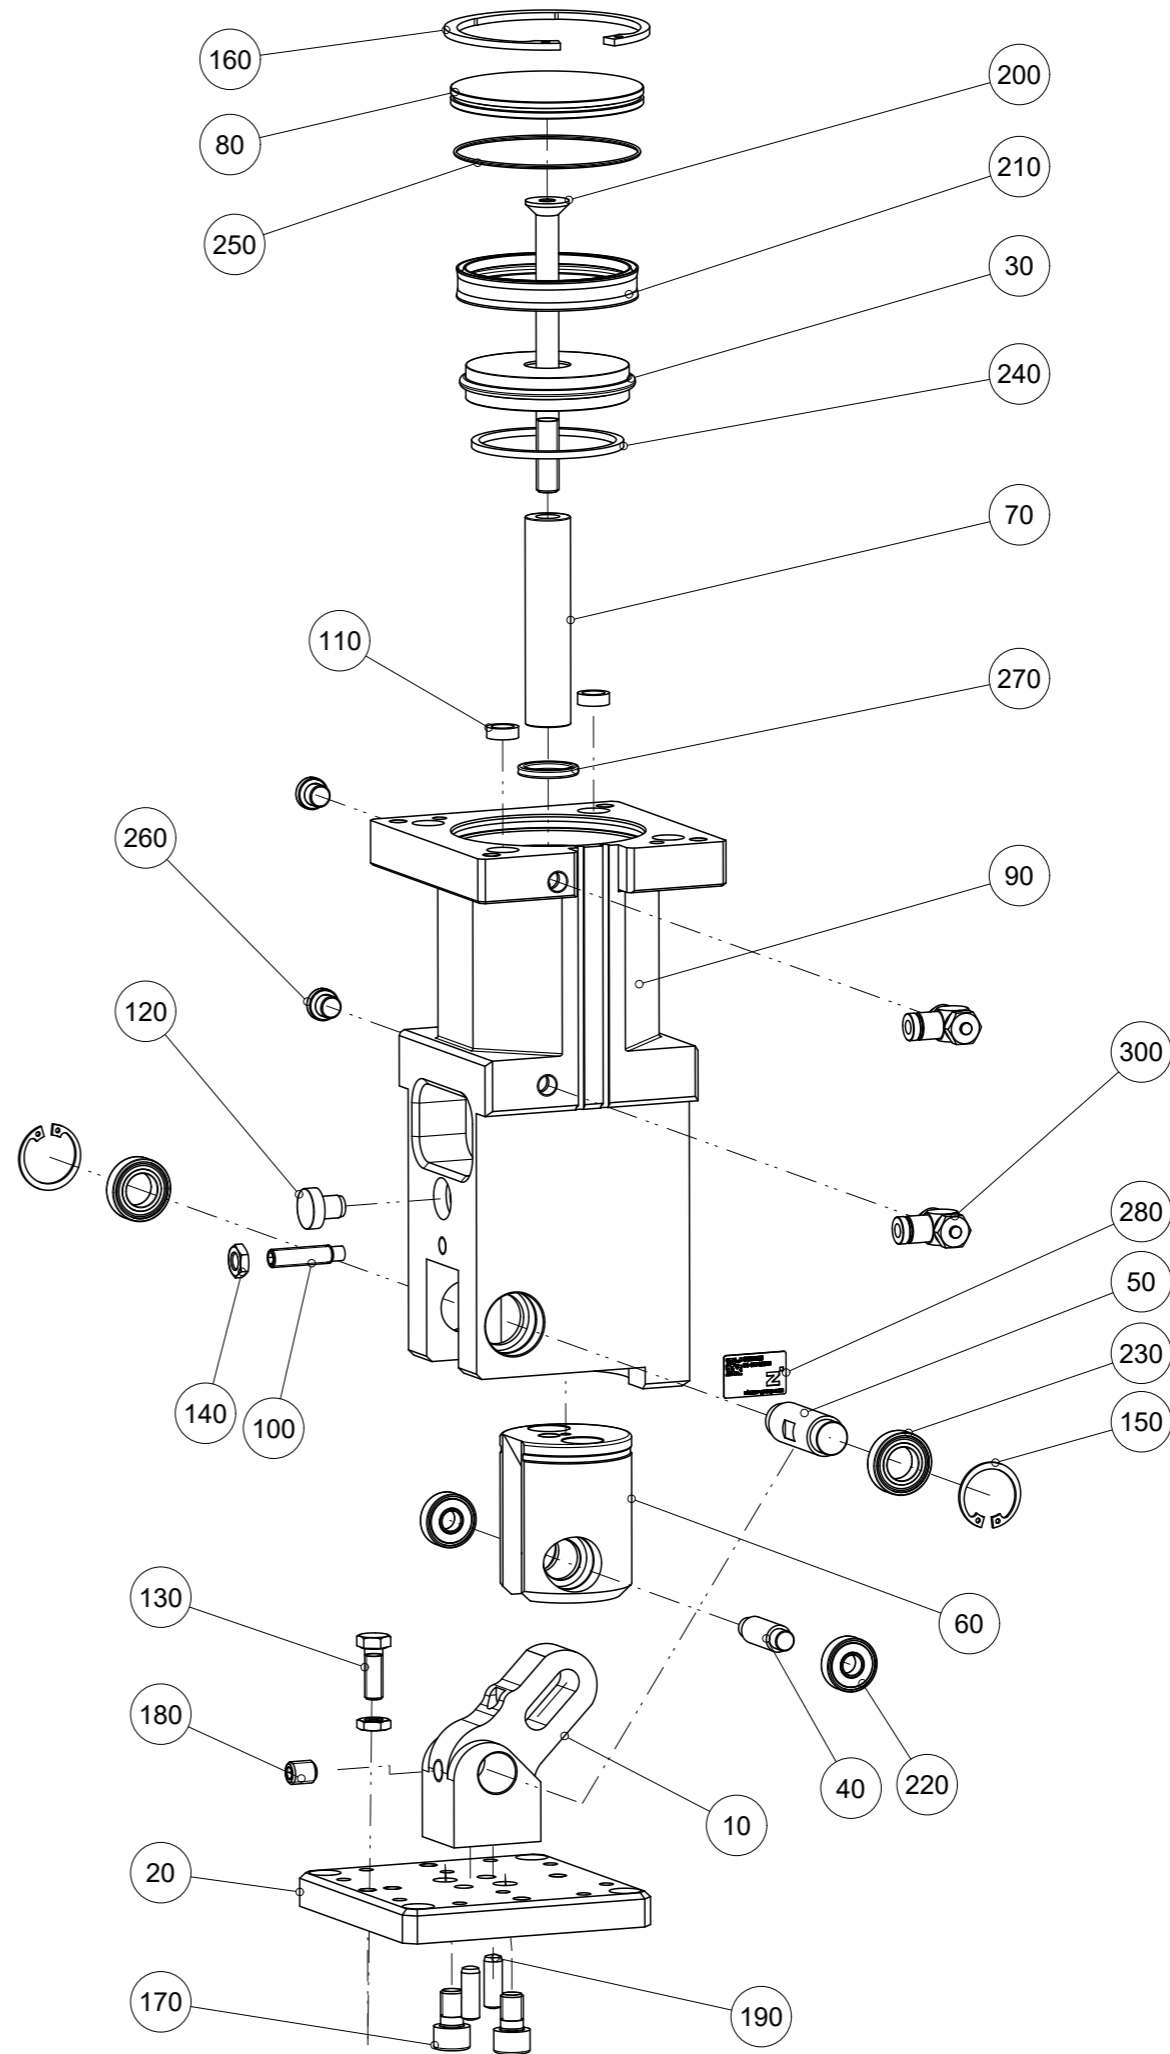

Artikel mit gleicher Buchstabenkennzeichnung müssen aus Toleranzgründen zusammen bestellt werden.

Due to tolerance reasons, articles with the same letter marking must be ordered together.

Ersatzteilstückliste Parts list		SWM1080	
Pos. Item	Menge Quantity	Artikel-Nr. Article-No.	
10	1	058099	
20	1	058101	
30	1	058103	b
40	1	058105	
50	1	058106	
60	1	058107	
70	1	058109	
80	1	058110	
90	1	058111	
100	1	072487	
110	2	DST42000	
120	1	DST63330	
130	1	NAB63180	
140	2	C043908002	
150	2	C047228000	
160	1	C047285000	
170	2	C0912100169	
180	1	C0913100129	
190	2	C632508240	
200	1	C7991101305	
210	1	CDKZ57280130	a
220	2	CLAG000011	
230	2	CLAG000099	
240	1	CMAG00042	b
250	1	COR0800150	a
260	2	CPNEU00437	
270	1	CQU42110	a
280	1	CTYP00116	
290	1	DDOC00964	
300	2	DRV1-8X6	
a	1	DSSWM1080	
Erstellungsdatum Creation date	03.12.18	Aenderungsdatum Modification date	15.05.24