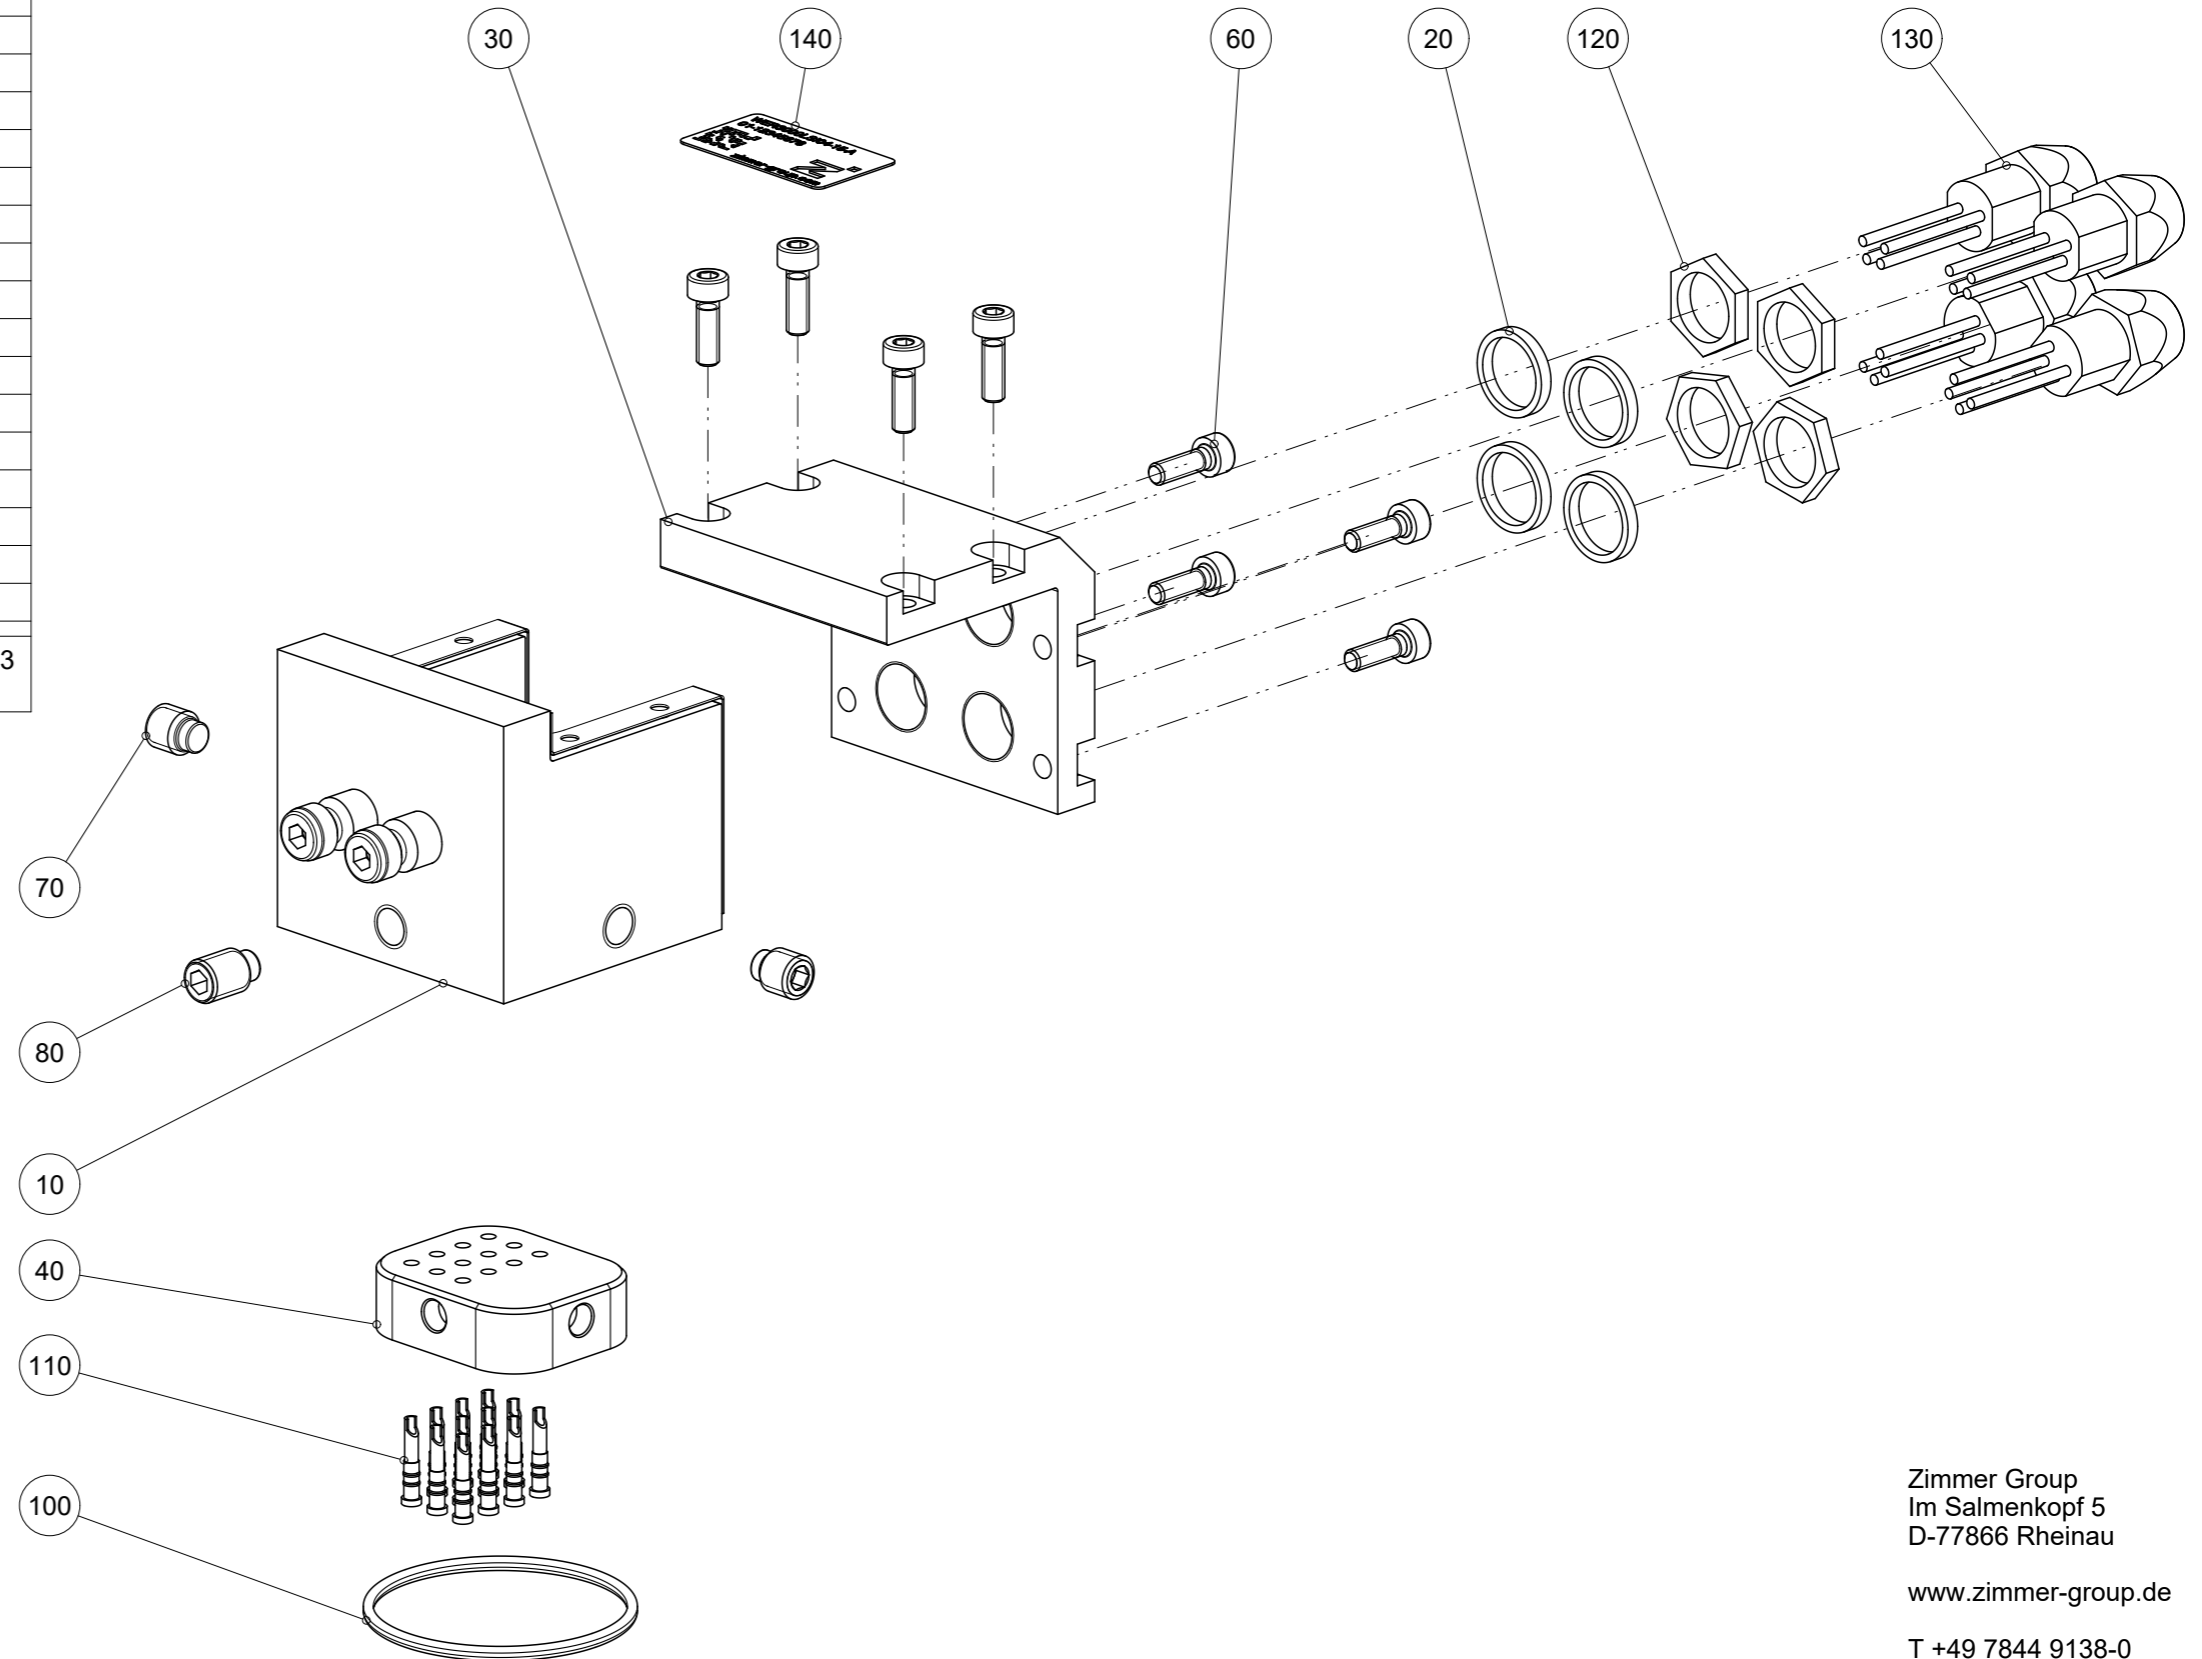

Artikel mit gleicher Buchstabenkennzeichnung müssen aus Toleranzgründen zusammen bestellt werden.

Due to tolerance reasons, articles with the same letter marking must be ordered together.

Ersatzteilstückliste Parts list		WER3000LSI08-15-A	
Pos. Item	Menge Quantity	Artikel-Nr. Article-No.	
10	1	ZWER127088	
20	4	124354	
30	1	130295	
40	1	131516	
50	1	SPL000303	
60	8	C0912025084D	
70	2	C091505069	
80	1	C091505089	
90	1	CLTG00081	
100	1	COR0280150	
110	12	CSFT00001	
120	4	CSTE005	
130	4	CSTE045	
140	1	CTYP00117	
150	1	DDOC00214	
Erstellungsdatum Creation date		01.07.21	Aenderungsdatum Modification date
			21.12.23