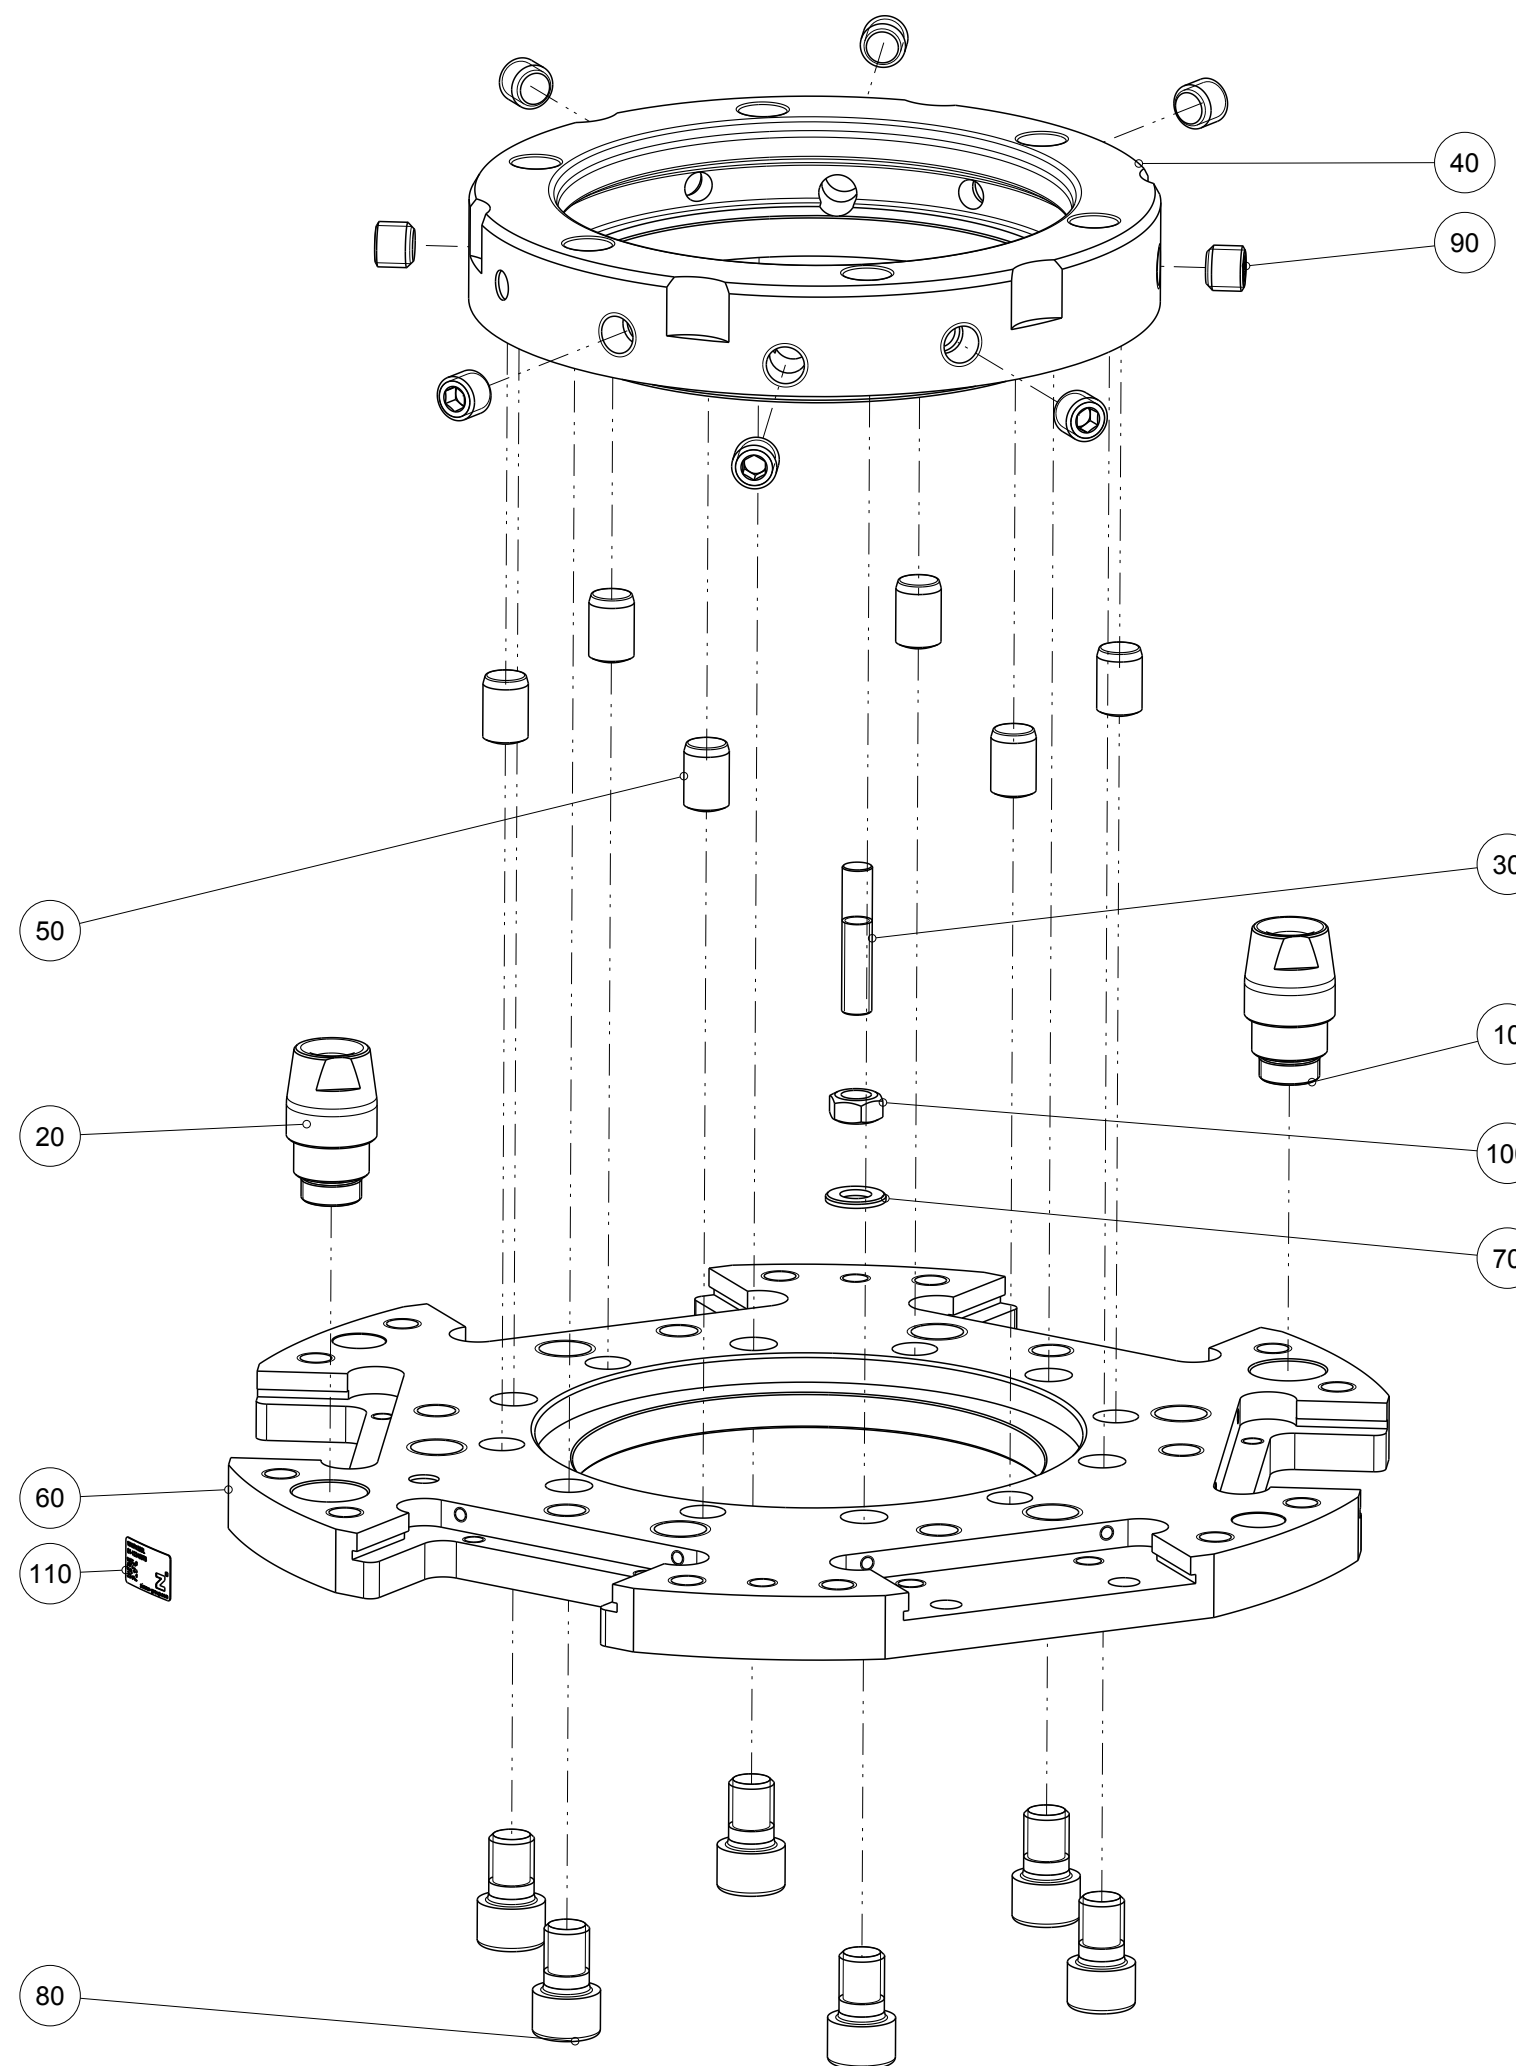

Artikel mit gleicher Buchstabenkennzeichnung müssen aus Toleranzgründen zusammen bestellt werden.

Due to tolerance reasons, articles with the same letter marking must be ordered together.

Ersatzteilstückliste Parts list		WWR1200L	
Pos. Item	Menge Quantity	Artikel-Nr. Article-No.	
10	1	DST20910	
20	1	DST20930	
30	1	DST20950	
40	1	GEH22920	
50	6	NAB12020	
60	1	PLA27040	
70	1	C012508009	
80	6	C0912120182	
90	8	C0913120109	
100	1	C093408009	
110	1	CTYP00117	
120	1	DDOC00291	
Erstellungsdatum Creation date	01.03.05	Aenderungsdatum Modification date	20.10.20