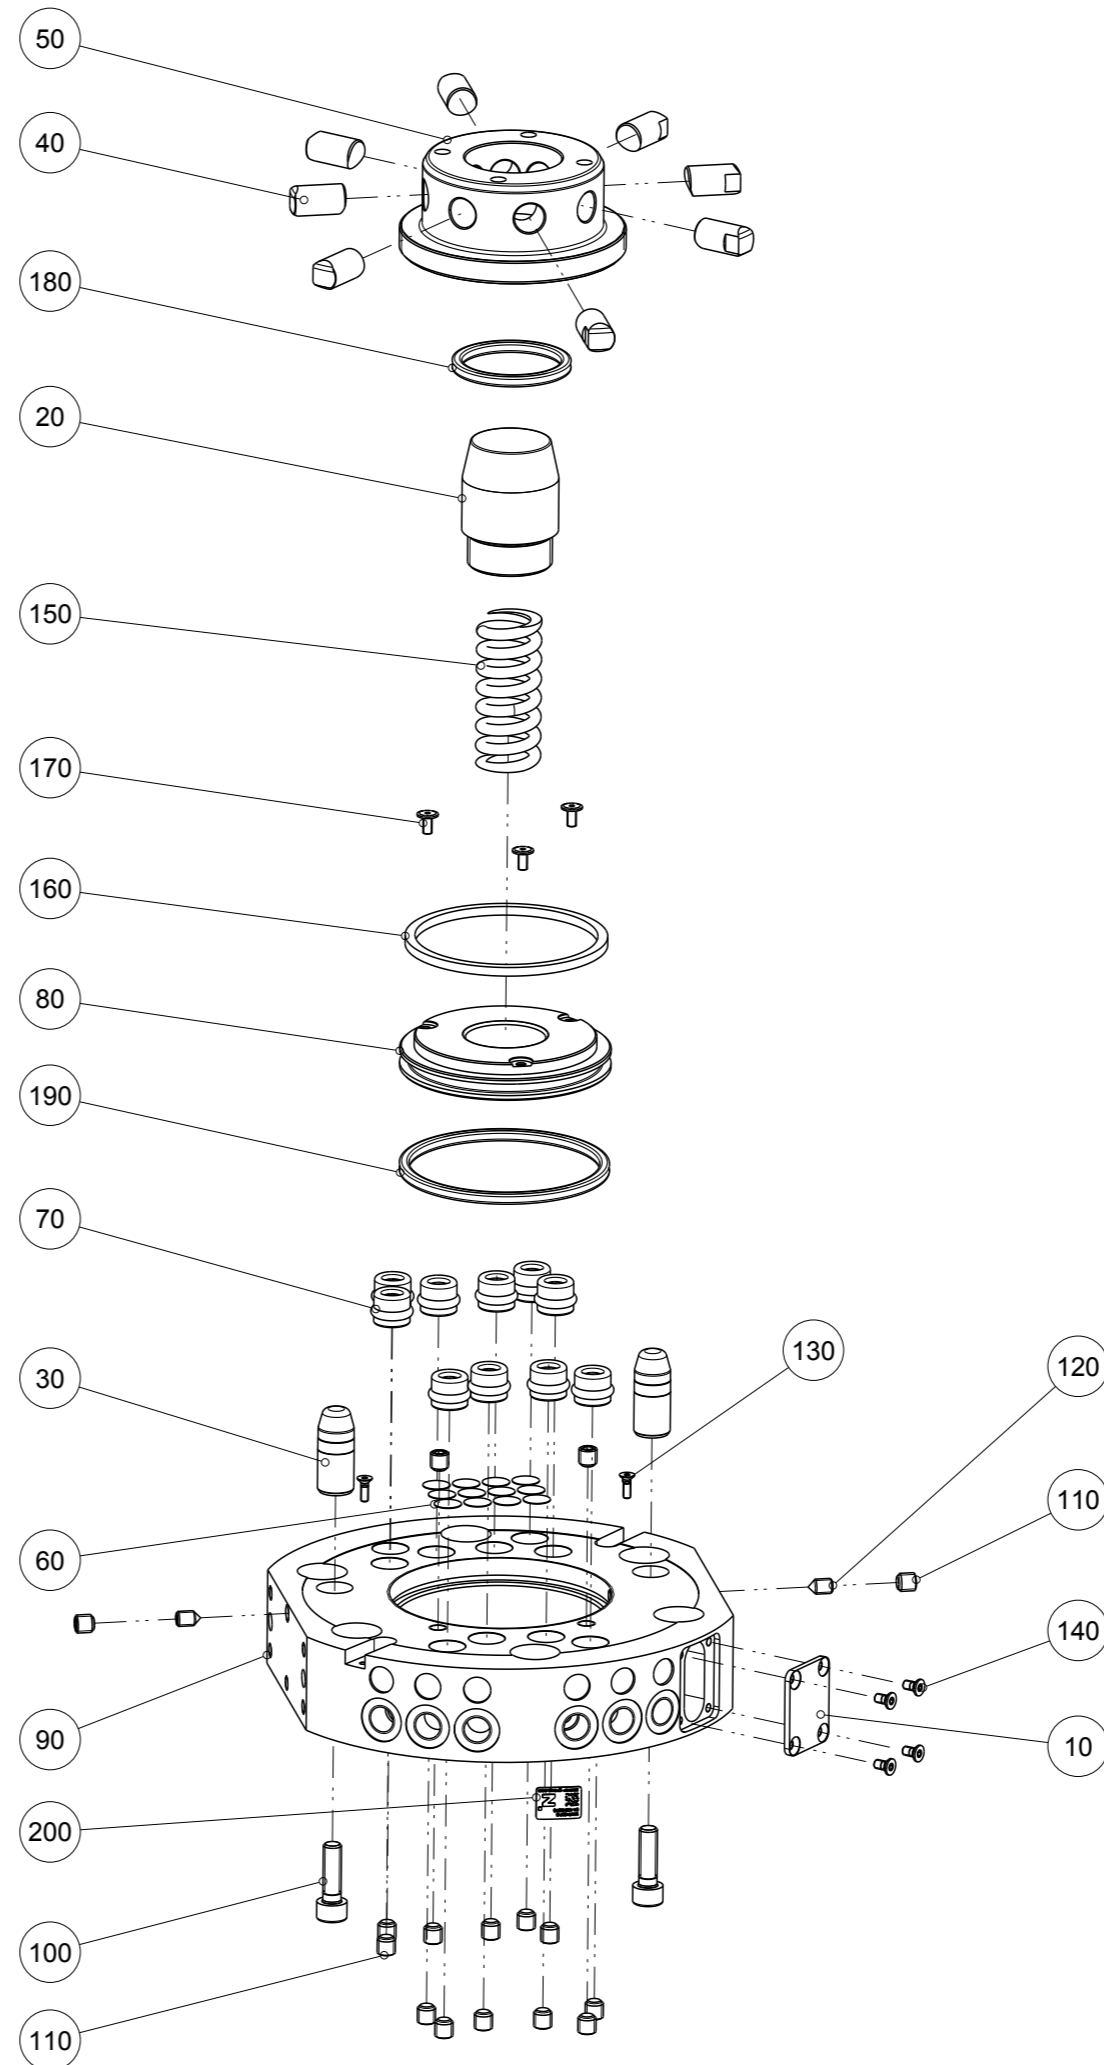

Artikel mit gleicher Buchstabenkennzeichnung müssen aus Toleranzgründen zusammen bestellt werden.

Due to tolerance reasons, articles with the same letter marking must be ordered together.

Ersatzteilstückliste Parts list		WWR125F-B	
Pos. Item	Menge Quantity	Artikel-Nr. Article-No.	
10	1	BLE12590	
20	1	DKS12500	
30	2	DST21330	
40	8	DST21350	
50	1	DST51200	
60	1	ETI00027	
70	10	GUM12520	a
80	1	KOL70030	b
90	1	ZYL01250	
100	2	C0912060209	
110	16	C0913060069	
120	2	C0914050089	
130	2	C7991025081D	
140	4	C7991030069	
150	1	CFED00200	
160	1	CMAG00042	b
170	3	CNOR03081	b
180	1	CQU42190	a
190	1	CQU42300	a
200	1	CTYP00118	
210	1	DDOC00227	
a	1	DSWWR125F-B	

20.12.2022

Zimmer Group
Im Salmenkopf 5
D-77866 Rheinau

www.zimmer-group.de

T +49 7844 9138-0
F +49 7844 9138-80

info@zimmer-group.de