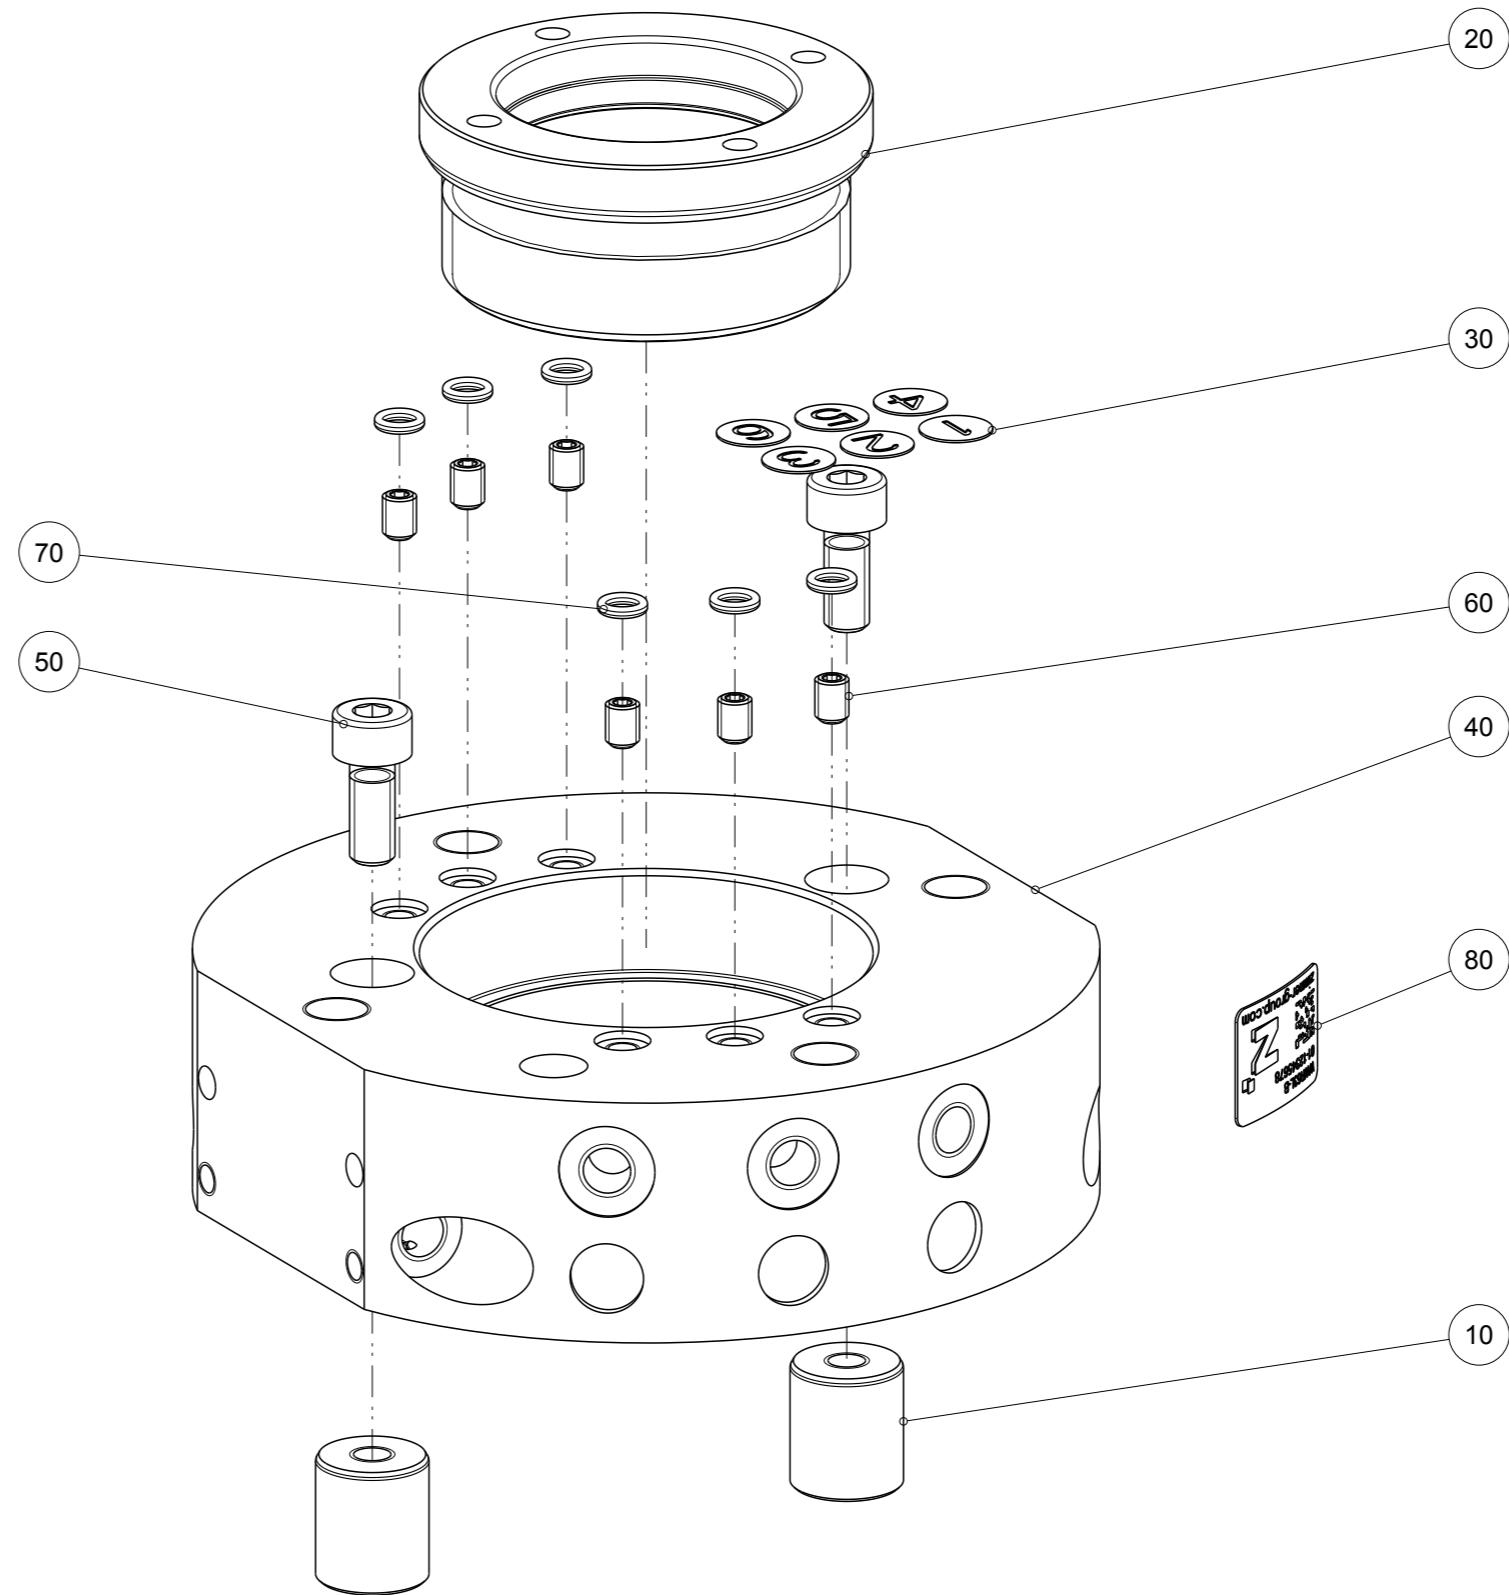

Artikel mit gleicher Buchstabenkennzeichnung müssen aus Toleranzgründen zusammen bestellt werden.

Due to tolerance reasons, articles with the same letter marking must be ordered together.

Ersatzteilstückliste Parts list		WWR63L-B	
Pos. Item	Menge Quantity	Artikel-Nr. Article-No.	
10	2	DST63030	
20	1	DST63450	
30	1	ETI00029	
40	1	GEH06320	
50	2	C0912040109	
60	6	C0913030049	
70	6	COR0030100	
80	1	CTYP00118	
90	1	DDOC00227	
a	1	DS	
Erstellungsdatum Creation date		31.05.07	Aenderungsdatum Modification date
			19.08.21